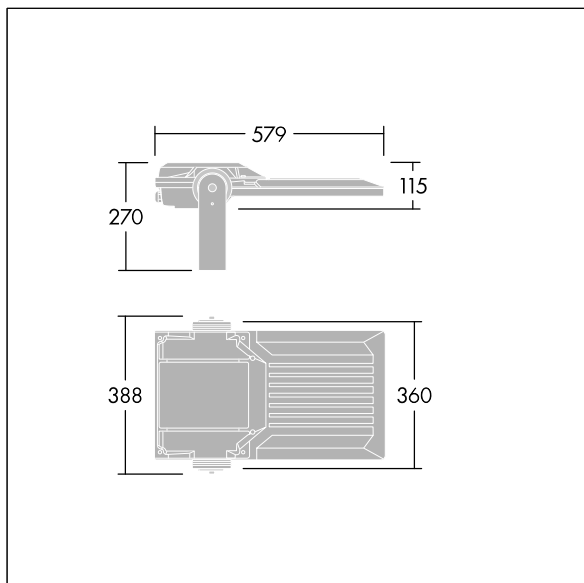

Areaflood Pro 2

THORN

96635878 AFP2 M 60L35-740 A4 CL2 GY

Areaflood Pro 2

En kompakt og lett LED-lyskaster for mange bruksområder. Med medium armaturhus. driver 60 LED ved 350mA med Asymmetrisk 40° lysfordeling. IP66, IK08, Klasse II elektrisk. Armaturhus: presstøpt aluminium (EN AC-44300), Lysegrå 150 sandstrukturert (likner RAL9006).. Avskjerming: 4 mm tykk herdet glass. Justerbar monteringsbøyle medfølger, Med 4000K LED.

Mål: 579 x 360 x 115 mm
Luminaire input power: 63 W
Lysutbytte fra armatur: 10981 lm
Armatureffektivitet: 174 lm/W
Vekt: 9,79 kg
Vindflate: 0.06 m²

TLG_AFP2_F_M_1.jpg

TLG_AFP2_M_M.wmf

Dette produktet inneholder lyskilder med energieffektivitetsklassene D, E.