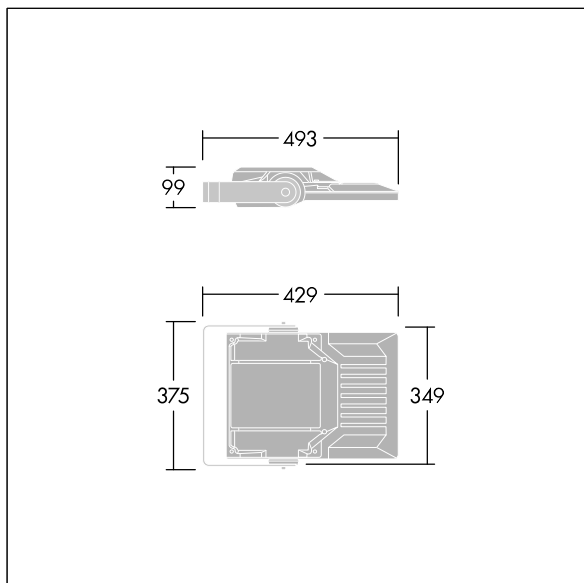

# Areaflood Pro 2

96635877 AFP2 S 48L70-740 A4 CL2 GY

THORN

## Areaflood Pro 2

En kompakt og lett LED-lyskaster for mange bruksområder. Med liten armaturhus. driver 48 LED ved 700mA med Asymmetrisk 40° lysfordeling. IP66, IK08, Klasse II elektrisk. Armaturhus: presstøpt aluminium (EN AC-44300), Lysegrå 150 sandstrukturert (likner RAL9006).. Avskjerming: 4 mm tykk herdet glass. Justerbar monteringsbøyle medfølger, Med 4000K LED.

Mål: 429 x 349 x 99 mm  
Luminaire input power: 101 W  
Lysutbytte fra armatur: 16112 lm  
Armatureffektivitet: 160 lm/W  
Vekt: 7,6 kg  
Vindflate: 0.052 m<sup>2</sup>

TLG\_AFP2\_F\_S\_1.jpg

TLG\_AFP2\_M\_S.wmf