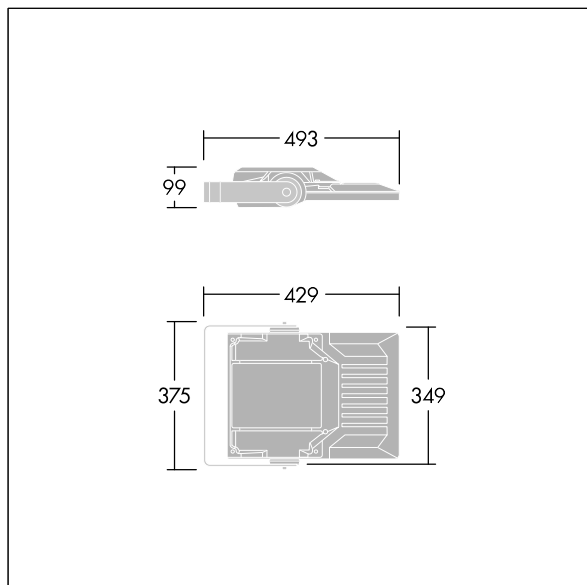

Areaflood Pro 2

96635877 AFP2 S 48L70-740 A4 CL2 GY

THORN

Areaflood Pro 2

En kompakt og lett LED-lyskaster for mange bruksområder. Med liten armaturhus. driver 48 LED ved 700mA med Asymmetrisk 40° lysfordeling. IP66, IK08, Klasse II elektrisk. Armaturhus: presstøpt aluminium (EN AC-44300), Lysegrå 150 sandstrukturert (likner RAL9006).. Avskjerming: 4 mm tykk herdet glass. Justerbar monteringsbøyle medfølger, Med 4000K LED.

Mål: 429 x 349 x 99 mm
Luminaire input power: 101 W
Lysutbytte fra armatur: 16112 lm
Armatureffektivitet: 160 lm/W
Vekt: 7,6 kg
Vindflate: 0.052 m²

TLG_AFP2_F_S_1.jpg

TLG_AFP2_M_S.wmf

Dette produktet inneholder lyskilder med energieffektivitetsklassene D, E.