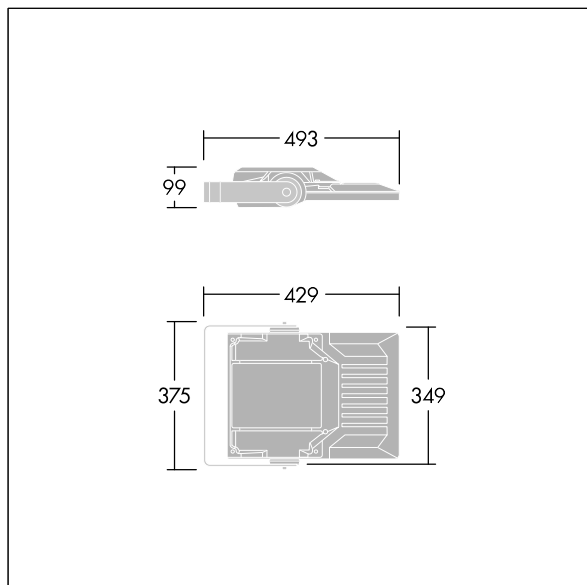

Areaflood Pro 2

96635876 AFP2 S 48L50-740 A4 CL2 GY

THORN

Areaflood Pro 2

En kompakt og lett LED-lyskaster for mange bruksområder. Med liten armaturhus. driver 48 LED ved 500mA med Asymmetrisk 40° lysfordeling. IP66, IK08, Klasse II elektrisk. Armaturhus: presstøpt aluminium (EN AC-44300), Lysegrå 150 sandstrukturert (likner RAL9006).. Avskjerming: 4 mm tykk herdet glass. Justerbar monteringsbøyle medfølger, Med 4000K LED.

Mål: 429 x 349 x 99 mm
Luminaire input power: 71 W
Lysutbytte fra armatur: 12065 lm
Armatureffektivitet: 170 lm/W
Vekt: 7,38 kg
Vindflate: 0.052 m²

TLG_AFP2_F_S_1.jpg

TLG_AFP2_M_S.wmf

Dette produktet inneholder lyskilder med energieffektivitetsklassene D, E.