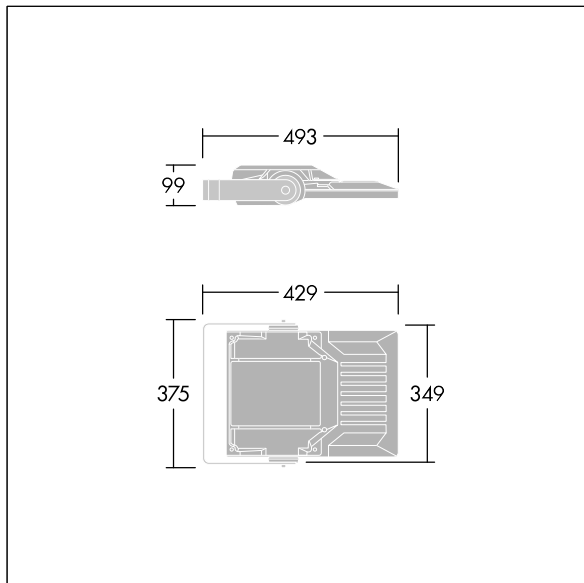

# THORN

96635876 AFP2 S 48L50-740 A4 CL2 GY

## Areaflood Pro 2

En kompakt og lett LED-lyskaster for mange bruksområder. Med liten armaturhus. driver 48 LED ved 500mA med Asymmetrisk 40° lysfordeling. IP66, IK08, Klasse II elektrisk. Armaturhus: presstøpt aluminium (EN AC-44300), Lysegrå 150 sandstrukturert (likner RAL9006).. Avskjerming: 4 mm tykk herdet glass. Justerbar monteringsbøyle medfølger, Med 4000K LED.

Mål: 429 x 349 x 99 mm  
Luminaire input power: 71 W  
Lysutbytte fra armatur: 12065 lm  
Armatureffektivitet: 170 lm/W  
Vekt: 7,38 kg  
Vindflate: 0.052 m<sup>2</sup>

TLG\_AFP2\_F\_S\_1.jpg

TLG\_AFP2\_M\_S.wmf