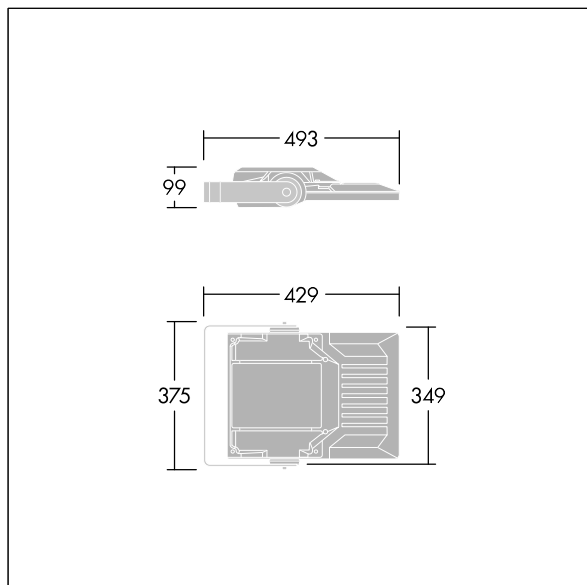

Areaflood Pro 2

96635875 AFP2 S 48L35-740 A4 CL2 GY

THORN

Areaflood Pro 2

En kompakt og lett LED-lyskaster for mange bruksområder. Med liten armaturhus. driver 48 LED ved 350mA med Asymmetrisk 40° lysfordeling. IP66, IK08, Klasse II elektrisk. Armaturhus: presstøpt aluminium (EN AC-44300), Lysegrå 150 sandstrukturert (likner RAL9006).. Avskjerming: 4 mm tykk herdet glass. Justerbar monteringsbøyle medfølger, Med 4000K LED.

Mål: 429 x 349 x 99 mm
Luminaire input power: 50 W
Lysutbytte fra armatur: 8772 lm
Armatureffektivitet: 175 lm/W
Vekt: 7,13 kg
Vindflate: 0.052 m²

TLG_AFP2_F_S_1.jpg

TLG_AFP2_M_S.wmf

Dette produktet inneholder lyskilder med energieffektivitetsklassene D, E.