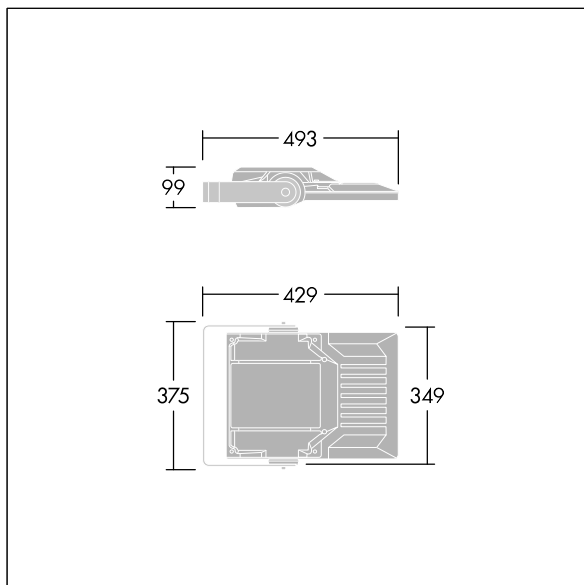

Areaflood Pro 2

96635875 AFP2 S 48L35-740 A4 CL2 GY

THORN

Areaflood Pro 2

En kompakt og lett LED-lyskaster for mange bruksområder. Med liten armaturhus. driver 48 LED ved 350mA med Asymmetrisk 40° lysfordeling. IP66, IK08, Klasse II elektrisk. Armaturhus: presstøpt aluminium (EN AC-44300), Lysegrå 150 sandstrukturert (likner RAL9006).. Avskjerming: 4 mm tykk herdet glass. Justerbar monteringsbøyle medfølger, Med 4000K LED.

Mål: 429 x 349 x 99 mm
Luminaire input power: 50 W
Lysutbytte fra armatur: 8772 lm
Armatureffektivitet: 175 lm/W
Vekt: 7,13 kg
Vindflate: 0.052 m²

TLG_AFP2_F_S_1.jpg

TLG_AFP2_M_S.wmf

Dette produktet inneholder lyskilder med energieffektivitetsklassene D, E.