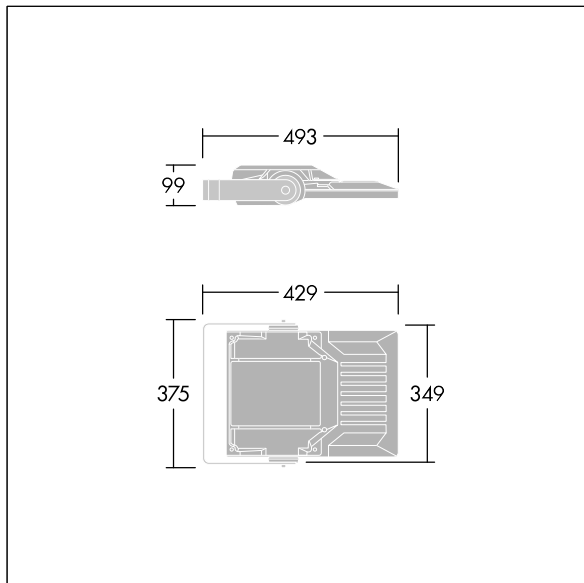

# Areaflood Pro 2

96635874 AFP2 S 36L70-740 A4 CL2 GY

THORN

## Areaflood Pro 2

En kompakt og lett LED-lyskaster for mange bruksområder. Med liten armaturhus. driver 36 LED ved 700mA med Asymmetrisk 40° lysfordeling. IP66, IK08, Klasse II elektrisk. Armaturhus: presstøpt aluminium (EN AC-44300), Lysegrå 150 sandstrukturert (likner RAL9006).. Avskjerming: 4 mm tykk herdet glass. Justerbar monteringsbøyle medfølger, Med 4000K LED.

Mål: 429 x 349 x 99 mm  
Luminaire input power: 76 W  
Lysutbytte fra armatur: 12161 lm  
Armatureffektivitet: 160 lm/W  
Vekt: 7,07 kg  
Vindflate: 0.052 m<sup>2</sup>

TLG\_AFP2\_F\_S\_1.jpg

TLG\_AFP2\_M\_S.wmf