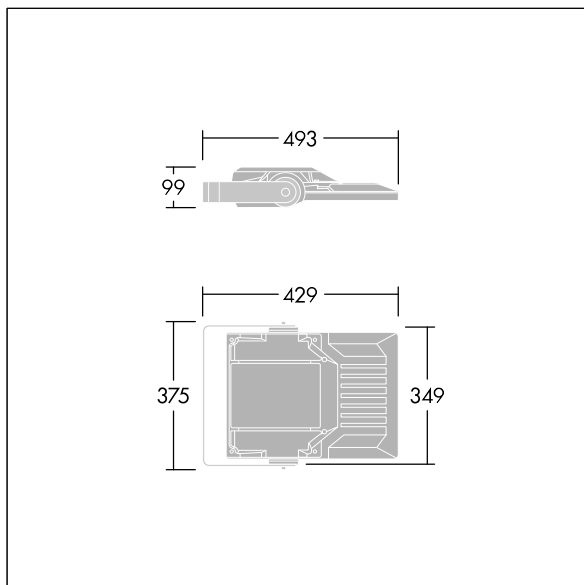

Areaflood Pro 2

96635873 AFP2 S 36L50-740 A4 CL2 GY

THORN

Areaflood Pro 2

En kompakt og lett LED-lyskaster for mange bruksområder. Med liten armaturhus. driver 36 LED ved 500mA med Asymmetrisk 40° lysfordeling. IP66, IK08, Klasse II elektrisk. Armaturhus: presstøpt aluminium (EN AC-44300), Lysegrå 150 sandstrukturert (likner RAL9006).. Avskjerming: 4 mm tykk herdet glass. Justerbar monteringsbøyle medfølger, Med 4000K LED.

Mål: 429 x 349 x 99 mm
Luminaire input power: 55 W
Lysutbytte fra armatur: 9079 lm
Armatureffektivitet: 165 lm/W
Vekt: 6,82 kg
Vindflate: 0.052 m²

TLG_AFP2_F_S_1.jpg

TLG_AFP2_M_S.wmf

Dette produktet inneholder en lyskilde med energieffektivitetsklasse E.