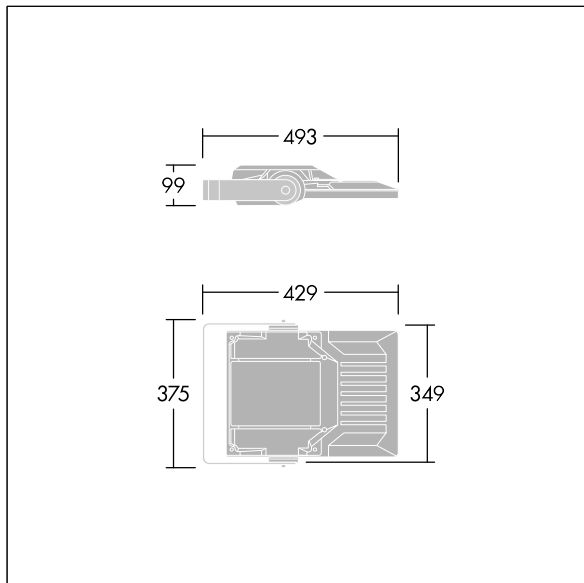

Areaflood Pro 2

96635873 AFP2 S 36L50-740 A4 CL2 GY

THORN

Areaflood Pro 2

En kompakt og lett LED-lyskaster for mange bruksområder. Med liten armaturhus. driver 36 LED ved 500mA med Asymmetrisk 40° lysfordeling. IP66, IK08, Klasse II elektrisk. Armaturhus: presstøpt aluminium (EN AC-44300), Lysegrå 150 sandstrukturert (likner RAL9006).. Avskjerming: 4 mm tykk herdet glass. Justerbar monteringsbøyle medfølger, Med 4000K LED.

Mål: 429 x 349 x 99 mm
Luminaire input power: 55 W
Lysutbytte fra armatur: 9079 lm
Armatureffektivitet: 165 lm/W
Vekt: 6,82 kg
Vindflate: 0.052 m²

TLG_AFP2_F_S_1.jpg

TLG_AFP2_M_S.wmf

Dette produktet inneholder en lyskilde med energieffektivitetklasse E.