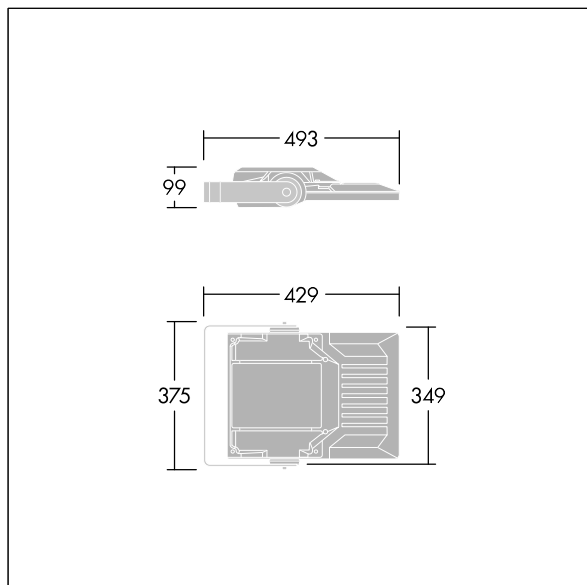

Areaflood Pro 2

96635872 AFP2 S 36L35-740 A4 CL2 GY

THORN

Areaflood Pro 2

En kompakt og lett LED-lyskaster for mange bruksområder. Med liten armaturhus. driver 36 LED ved 350mA med Asymmetrisk 40° lysfordeling. IP66, IK08, Klasse II elektrisk. Armaturhus: presstøpt aluminium (EN AC-44300), Lysegrå 150 sandstrukturert (likner RAL9006).. Avskjerming: 4 mm tykk herdet glass. Justerbar monteringsbøyle medfølger, Med 4000K LED.

Mål: 429 x 349 x 99 mm
Luminaire input power: 39 W
Lysutbytte fra armatur: 6593 lm
Armatureffektivitet: 169 lm/W
Vekt: 6,85 kg
Vindflate: 0.052 m²

TLG_AFP2_F_S_1.jpg

TLG_AFP2_M_S.wmf

Dette produktet inneholder en lyskilde med energieffektivitetsklasse E.