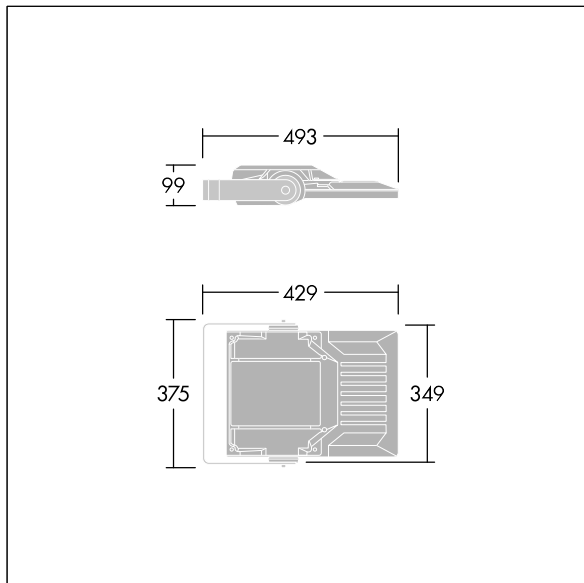

# Areaflood Pro 2

96635872 AFP2 S 36L35-740 A4 CL2 GY

THORN

## Areaflood Pro 2

En kompakt og lett LED-lyskaster for mange bruksområder. Med liten armaturhus. driver 36 LED ved 350mA med Asymmetrisk 40° lysfordeling. IP66, IK08, Klasse II elektrisk. Armaturhus: presstøpt aluminium (EN AC-44300), Lysegrå 150 sandstrukturert (likner RAL9006).. Avskjerming: 4 mm tykk herdet glass. Justerbar monteringsbøyle medfølger, Med 4000K LED.

Mål: 429 x 349 x 99 mm  
Luminaire input power: 39 W  
Lysutbytte fra armatur: 6593 lm  
Armatureffektivitet: 169 lm/W  
Vekt: 6,85 kg  
Vindflate: 0.052 m<sup>2</sup>

TLG\_AFP2\_F\_S\_1.jpg

TLG\_AFP2\_M\_S.wmf