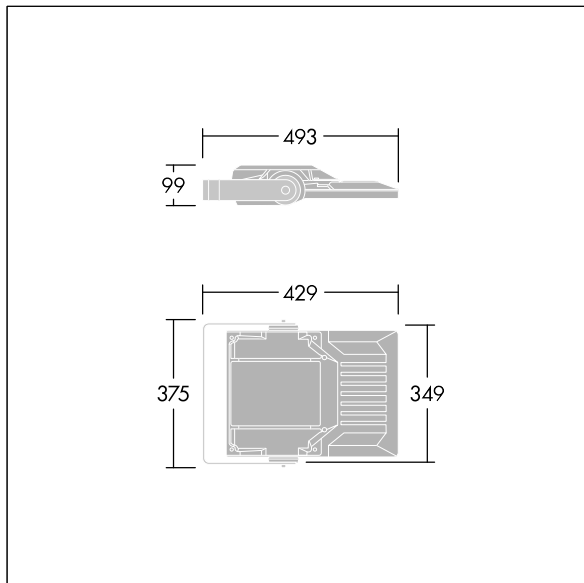

Areaflood Pro 2

96635871 AFP2 S 24L70-740 A4 CL2 GY

THORN

Areaflood Pro 2

En kompakt og lett LED-lyskaster for mange bruksområder. Med liten armaturhus. driver 24 LED ved 700mA med Asymmetrisk 40° lysfordeling. IP66, IK08, Klasse II elektrisk. Armaturhus: presstøpt aluminium (EN AC-44300), Lysegrå 150 sandstrukturert (likner RAL9006).. Avskjerming: 4 mm tykk herdet glass. Justerbar monteringsbøyle medfølger, Med 4000K LED.

Mål: 429 x 349 x 99 mm
Luminaire input power: 52 W
Lysutbytte fra armatur: 8147 lm
Armatureffektivitet: 157 lm/W
Vekt: 6,79 kg
Vindflate: 0.052 m²

TLG_AFP2_F_S_1.jpg

TLG_AFP2_M_S.wmf

Dette produktet inneholder en lyskilde med energieffektivitetsklasse D.