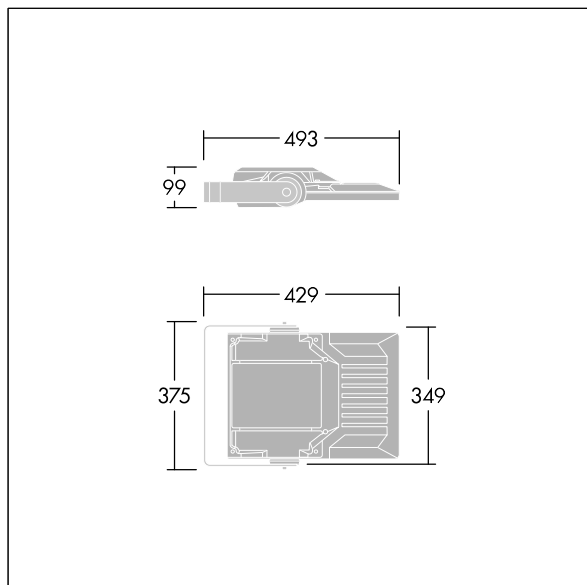

Areaflood Pro 2

96635870 AFP2 S 24L50-740 A4 CL2 GY

THORN

Areaflood Pro 2

En kompakt og lett LED-lyskaster for mange bruksområder. Med liten armaturhus. driver 24 LED ved 500mA med Asymmetrisk 40° lysfordeling. IP66, IK08, Klasse II elektrisk. Armaturhus: presstøpt aluminium (EN AC-44300), Lysegrå 150 sandstrukturert (likner RAL9006).. Avskjerming: 4 mm tykk herdet glass. Justerbar monteringsbøyle medfølger, Med 4000K LED.

Mål: 429 x 349 x 99 mm
Luminaire input power: 37 W
Lysutbytte fra armatur: 6071 lm
Armatureffektivitet: 164 lm/W
Vekt: 6,79 kg
Vindflate: 0.052 m²

TLG_AFP2_F_S_1.jpg

TLG_AFP2_M_S.wmf

Dette produktet inneholder en lyskilde med energieffektivitetsklasse D.