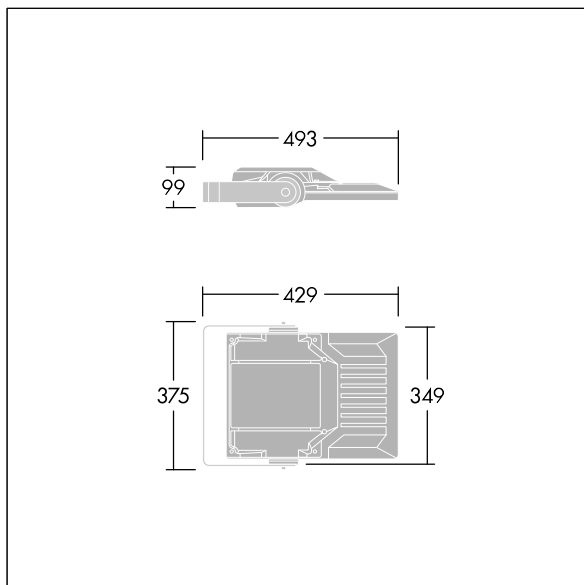

Areaflood Pro 2

96635870 AFP2 S 24L50-740 A4 CL2 GY

THORN

Areaflood Pro 2

En kompakt og lett LED-lyskaster for mange bruksområder. Med liten armaturhus. driver 24 LED ved 500mA med Asymmetrisk 40° lysfordeling. IP66, IK08, Klasse II elektrisk. Armaturhus: presstøpt aluminium (EN AC-44300), Lysegrå 150 sandstrukturert (likner RAL9006).. Avskjerming: 4 mm tykk herdet glass. Justerbar monteringsbøyle medfølger, Med 4000K LED.

Mål: 429 x 349 x 99 mm
Luminaire input power: 37 W
Lysutbytte fra armatur: 6071 lm
Armatureffektivitet: 164 lm/W
Vekt: 6,79 kg
Vindflate: 0.052 m²

TLG_AFP2_F_S_1.jpg

TLG_AFP2_M_S.wmf

Dette produktet inneholder en lyskilde med energieffektivitetsklasse D.