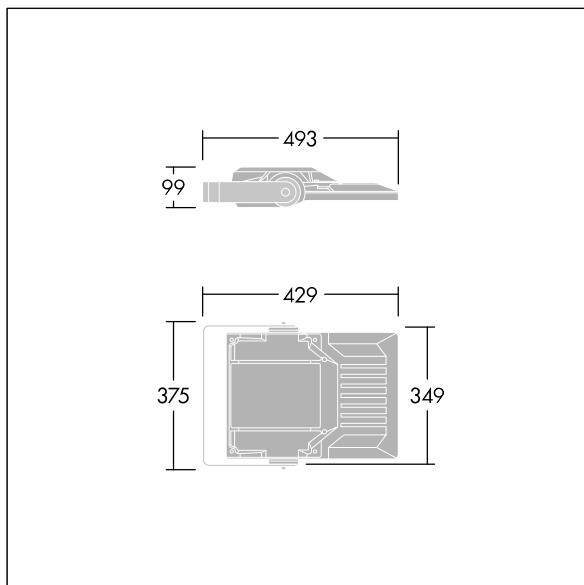

# Areaflood Pro 2

96635869 AFP2 S 24L35-740 A4 CL2 GY

THORN

## Areaflood Pro 2

En kompakt og lett LED-lyskaster for mange bruksområder. Med liten armaturhus. driver 24 LED ved 350mA med Asymmetrisk 40° lysfordeling. IP66, IK08, Klasse II elektrisk. Armaturhus: presstøpt aluminium (EN AC-44300), Lysegrå 150 sandstrukturert (likner RAL9006).. Avskjerming: 4 mm tykk herdet glass. Justerbar monteringsbøyle medfølger, Med 4000K LED.

Mål: 429 x 349 x 99 mm  
Luminaire input power: 26 W  
Lysutbytte fra armatur: 4404 lm  
Armatureffektivitet: 169 lm/W  
Vekt: 6,79 kg  
Vindflate: 0.052 m<sup>2</sup>

TLG\_AFP2\_F\_S\_1.jpg

TLG\_AFP2\_M\_S.wmf