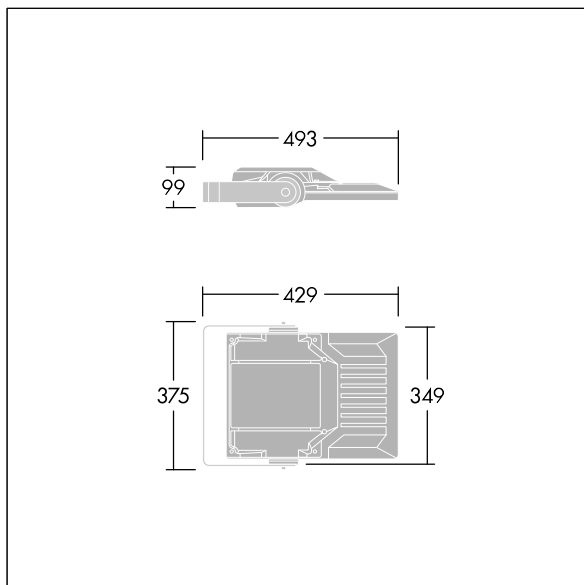

Areaflood Pro 2

96635869 AFP2 S 24L35-740 A4 CL2 GY

THORN

Areaflood Pro 2

En kompakt og lett LED-lyskaster for mange bruksområder. Med liten armaturhus. driver 24 LED ved 350mA med Asymmetrisk 40° lysfordeling. IP66, IK08, Klasse II elektrisk. Armaturhus: presstøpt aluminium (EN AC-44300), Lysegrå 150 sandstrukturert (likner RAL9006).. Avskjerming: 4 mm tykk herdet glass. Justerbar monteringsbøyle medfølger, Med 4000K LED.

Mål: 429 x 349 x 99 mm
Luminaire input power: 26 W
Lysutbytte fra armatur: 4404 lm
Armatureffektivitet: 169 lm/W
Vekt: 6,79 kg
Vindflate: 0.052 m²

TLG_AFP2_F_S_1.jpg

TLG_AFP2_M_S.wmf

Dette produktet inneholder en lyskilde med energieffektivitetsklasse D.