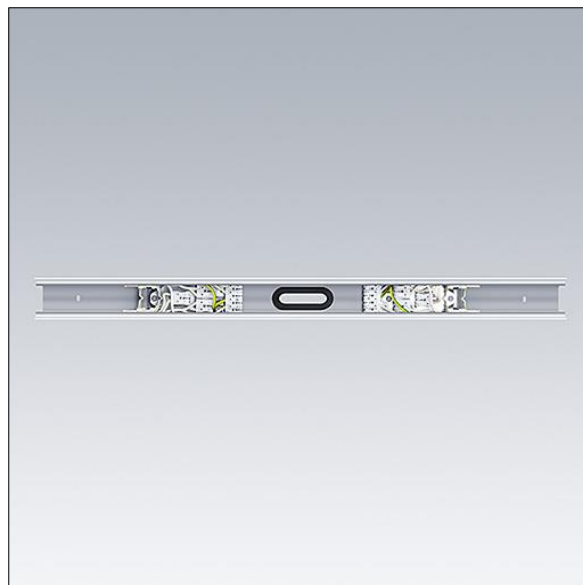

# Contus

96635835 CONTUS TM L750 WH

THORN

## Contus

Elektrisk midtforsyning L750 i hvit lagd av profilformet stålplate for sentral elektrisk tilkobling eller sentral lastfordeling i den sammenhengende rekken. 2 sett stikkontaktterminaler for 5 strømedninger, 2 x 2 nødlysledere og 2 kontrollledninger. Berøringsbeskyttelse for den strømedende delen. Contus-midtforsyning kan dekket med endene av to Contus-armaturer som har en lengde på minst 1000 mm eller med dekkklister. Midtre mateenhet leveres sammen med to endestykker for skinner.

Mål: 750 x 60 x 54 mm

Vekt: 1,45 kg

TLG\_CONT\_F\_TM\_L750.jpg

TL\_CONTUS\_M\_middle\_feed\_F-F.wmf