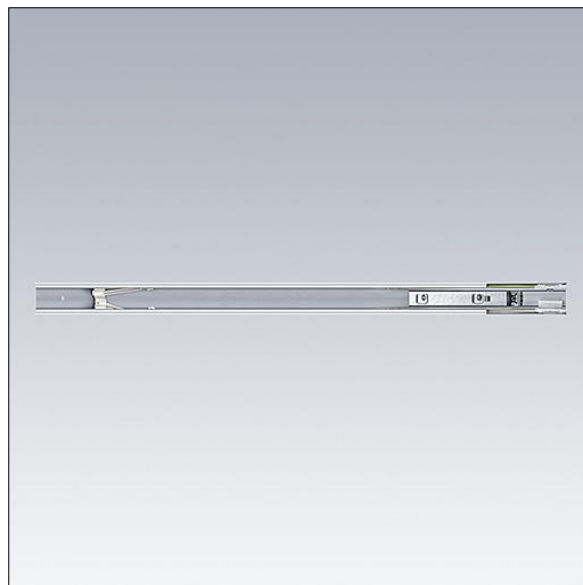

Contus

96635832 CONTUS TA-F WH

THORN

Contus

Fleksibel elektrisk utmating, hvit. Valset plate av stål for elektrisk tilkobling av rekkesystem. Stikkontaktterminaler for 5 hovedkabler, 2 x 2 nødlyskabler og 2 kontrollledninger.

Mål: 1000 x 60 x 56 mm

Vekt: 2,04 kg

TLG_CONT_F_TA_F.jpg

TL_CONTUS_M_Flexible_electrical_feed_out.wmf