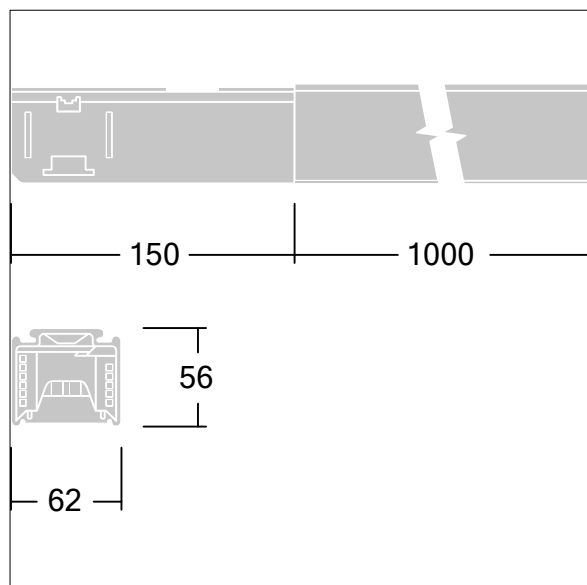

Contus

96635832 CONTUS TA-F WH

THORN

Contus

Fleksibel elektrisk utmating, hvit. Valset plate av stål for elektrisk tilkobling av rekkesystem. Stikkontaktterminaler for 5 hovedkabler, 2 x 2 nødlyskabler og 2 kontrollledninger.

Mål: 1000 x 60 x 56 mm

Vekt: 2,04 kg

TLG_CONT_F_TA_F.jpg

TL_CONTUS_M_Flexible_electrical_feed_out.wmf