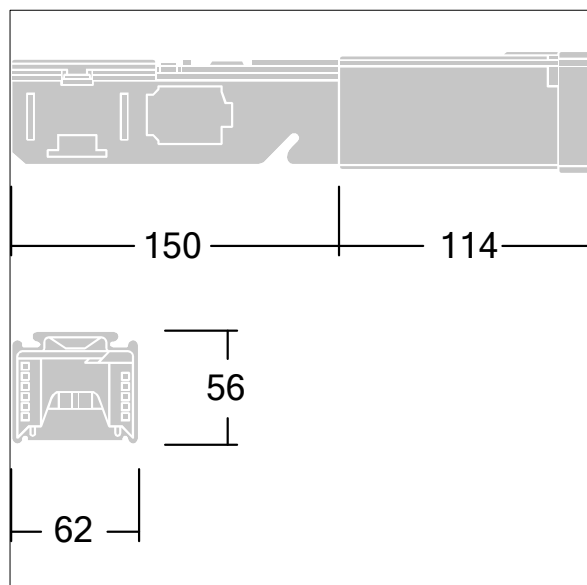

Contus

96635831 CONTUS TA WH

THORN

Contus

Elektrisk utmating, hvit. Valset plate av stål for elektrisk tilkobling av rekkesystem. Stikkontaktterminaler for 5 hovedkabler, 2 x 2 nødluskabler og 2 kontrollledninger. Endestykker medfølger.

Mål: 114 x 63 x 56 mm

Vekt: 0,56 kg

TLG_CONT_F_OPEN2.jpg

TL_CONTUS_M_electrical_feed_out.wmf