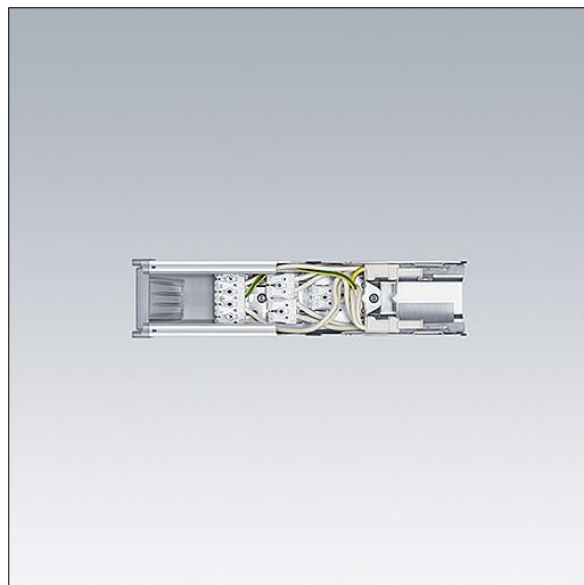

Contus

96635831 CONTUS TA WH

THORN

Contus

Elektrisk utmating, hvit. Valset plate av stål for elektrisk tilkobling av rekkesystem. Stikkontaktterminaler for 5 hovedkabler, 2 x 2 nødluskabler og 2 kontrollledninger. Endestykker medfølger.

Mål: 114 x 63 x 56 mm

Vekt: 0,56 kg

TLG_CONT_F_OPEN2.jpg

TL_CONTUS_M_electrical_feed_out.wmf