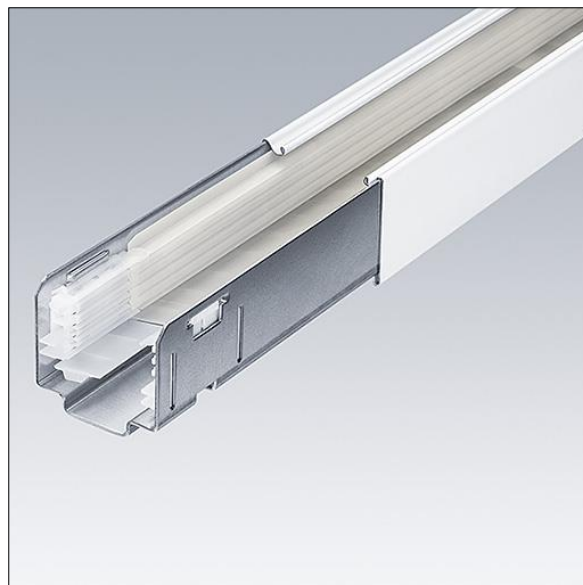

Contus

96635830 CONTUS T L4000 WH

THORN

Contus

Skinneenheter i profilformet stålplate, pulverlakkert i hvit polyesterlakk. 5 strømledninger (5 x 2,5 mm² / 16 A) pluss 2 x 2 ledere (4 x 1,5 mm² / 10 A) for integrering av nødlys ved hjelp av to uavhengig isolerte kretser pluss 2 styreledningsledere (2 x 1,5 mm² / 10 A). Tilkobling uten verktøy ved hjelp av strømforsyningssettet.

Mål: 4001 x 69 x 60 mm

Vekt: 6,6 kg

TLG_CONT_F_TRUNKING2.jpg

TL_CONTUS_M_Trunking.wmf

Alle verdier merket med * er merkeverdi. Med mindre annet er oppgitt, gjelder verdiene for en omgivelsestemperatur på 25 °C.