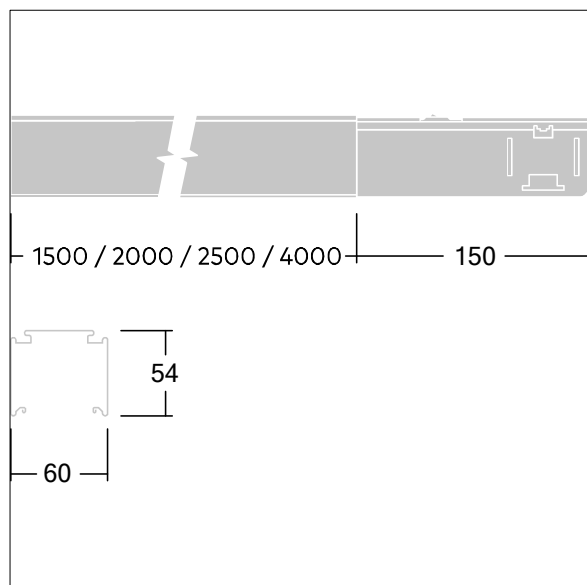

Contus

96635830 CONTUS T L4000 WH

THORN

Contus

Skinneenheter i profilformet stålplate, pulverlakkert i hvit polyesterlakk. 5 strømledninger (5 x 2,5 mm² / 16 A) pluss 2 x 2 ledere (4 x 1,5 mm² / 10 A) for integrering av nødlys ved hjelp av to uavhengig isolerte kretser pluss 2 styreledningsledere (2 x 1,5 mm² / 10 A). Tilkobling uten verktøy ved hjelp av strømforsyningssettet.

Mål: 4001 x 69 x 60 mm

Vekt: 6,6 kg

TLG_CONT_F_TRUNKING2.jpg

TL_CONTUS_M_Trunking.wmf

Alle verdier merket med * er merkeverdi. Med mindre annet er oppgitt, gjelder verdiene for en omgivelsestemperatur på 25 °C.