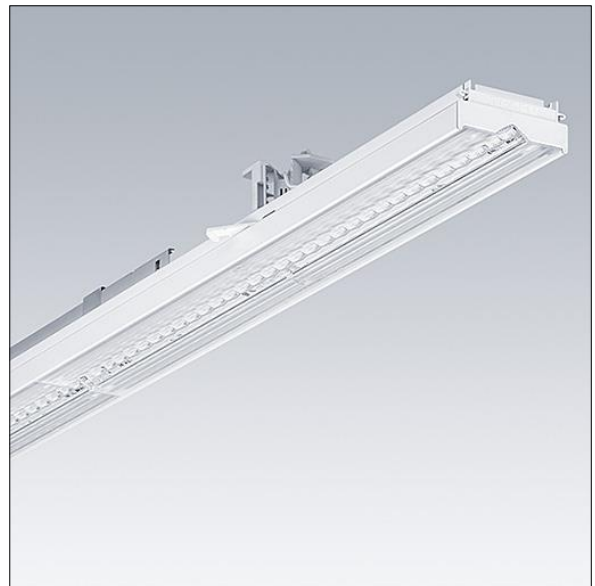

Contus

En energieffektiv, lineær og rekkemontert armatur med 64 svært effektive, mellomkråftige LED per modul med svært bred stråle lysfordeling. Fast ytelse LED-driver. Armaturhus: plate av stål belagt med polyesterlakk, hvit. Klasse I elektrisk, IP20, IK07. Alt-i-ett-løsning: Lyslist, armatur og reflektor er kombinert i ett produkt for å levere en 100 % kontinuerlig LED-lyslinje uten mellomrom eller forstyrrelser. Armaturdesignet matcher skinnen fullstendig for et sømløst system. Fargegjengivelse Ra > 80, fargetemperatur 4000 K.

Få råd fra din lokale representant dersom du planlegger å bruke armaturen i et miljø med kjemisk forurensende stoffer.

Mål: 1498 x 60 x 71 mm
 Luminaire input power: 52,3 W
 Lysutbytte fra armatur: 7790 lm
 Armatureffektivitet: 149 lm/W
 Vekt: 2,14 kg