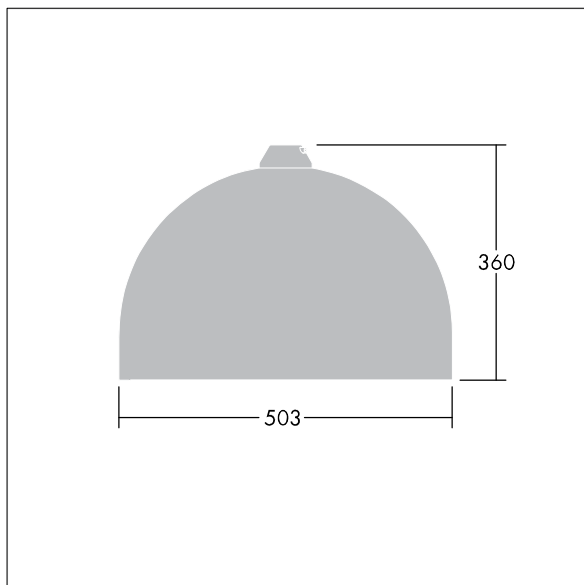

Victor

THORN

96635805 VIC2 72L70-740 NR CL2 N8M R9006

Victor

En stort LED-armatur for vei og gate i en moderne og tidløs design. 72 LED drives av 700mA med optikk for smal vei. Fast ytelse LED-driver. Klasse II elektrisk, IP66. Armaturhus i aluminium pulverlakkert Hvit aluminium RAL9006. Avskjerming: herdet glass. Armaturen pendles ved hjelp av braketter (Ø27G) til montering på mastetopp eller på vegg. Elektrisk tilkobling via 2 x 2,5 mm² koblingsklemme uten behov for verktøy. Ferdigkablet med 8 m H07-RNF-kabel. Med 4000K LED

Mål: Ø503 x 360 mm
Luminaire input power: 153 W
Vekt: 8,95 kg
Vindflate: 0.144 m²

TLG_VCTR_F_65PDB.jpg

TLG_VCTR_M_SWLD2.wmf

Dette produktet inneholder en lyskilde med energieffektivitetsklasse D.

Alle verdier merket med * er merkeverdi. Thorn bruker utprøvde og testede komponenter fra ledende leverandører, men det kan skje enkelttilfeller av teknologirelatert svikt i individuelle LED i løpet av beregnet levetid for produktet. Internasjonale standarder setter toleransen i innledende fluks og tilkoblet effekt til $\pm 10\%$. Med mindre annet er oppgitt, gjelder verdiene for en omgivelsestemperatur på 25 °C.