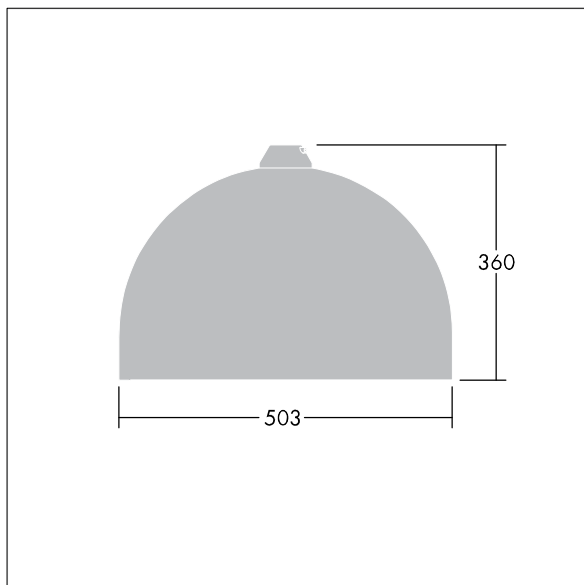

Mål: Ø503 x 360 mm  
Luminaire input power: 153 W  
Vekt: 8,95 kg  
Vindflate: 0.144 m<sup>2</sup>

TLG\_VCTR\_F\_65PDB.jpg

TLG\_VCTR\_M\_SWLD2.wmf

Dette produktet inneholder en lyskilde med energieffektivitetsklasse D.