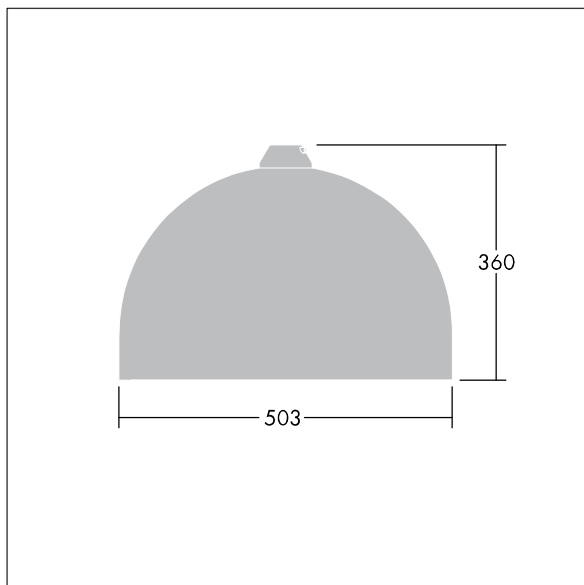

Victor

THORN

96635804 VIC2 72L50-740 NR CL2 N8M R9006

Victor

En stort LED-armatur for vei og gate i en moderne og tidløs design. 72 LED drives av 500mA med optikk for smal vei. Fast ytelse LED-driver. Klasse II elektrisk, IP66. Armaturhus i aluminium pulverlakkert Hvit aluminium RAL9006. Avskjerming: herdet glass. Armaturen pendles ved hjelp av braketter (Ø27G) til montering på mastetopp eller på vegg. Elektrisk tilkobling via 2 x 2,5 mm² koblingsklemme uten behov for verktøy. Ferdigkablet med 8 m H07-RNF-kabel. Med 4000K LED

Mål: Ø503 x 360 mm
Luminaire input power: 109 W
Vekt: 8,71 kg
Vindflate: 0.144 m²

TLG_VCTR_F_65PDB.jpg

TLG_VCTR_M_SWLD2.wmf

Dette produktet inneholder en lyskilde med energieffektivitetsklasse D.

Alle verdier merket med * er merkeverdi. Thorn bruker utprøvde og testede komponenter fra ledende leverandører, men det kan skje enkelttilfeller av teknologirelatert svikt i individuelle LED i løpet av beregnet levetid for produktet. Internasjonale standarder setter toleransen i innledende fluks og tilkoblet effekt til $\pm 10\%$. Med mindre annet er oppgitt, gjelder verdiene for en omgivelsestemperatur på 25 °C.