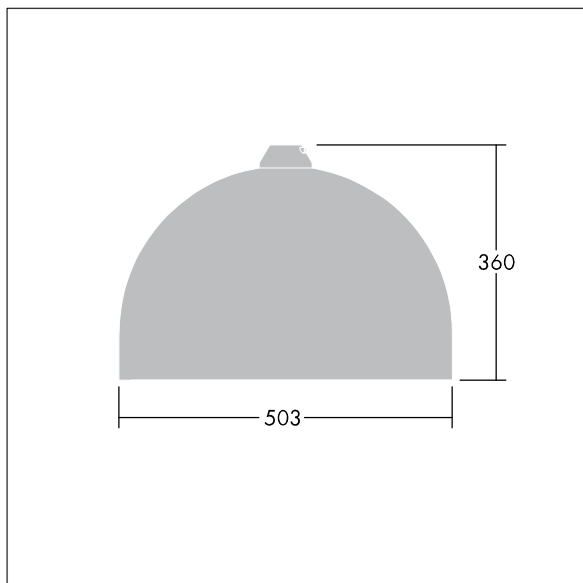

Victor

THORN

96635804 VIC2 72L50-740 NR CL2 N8M R9006

Victor

En stort LED-armatur for vei og gate i en moderne og tidløs design. 72 LED drives av 500mA med optikk for smal vei. Fast ytelse LED-driver. Klasse II elektrisk, IP66. Armaturhus i aluminium pulverlakkert Hvit aluminium RAL9006. Avskjerming: herdet glass. Armaturen pendles ved hjelp av braketter (Ø27G) til montering på mastetopp eller på vegg. Elektrisk tilkobling via 2 x 2,5 mm² koblingsklemme uten behov for verktøy. Ferdigkablet med 8 m H07-RNF-kabel. Med 4000K LED

Mål: Ø503 x 360 mm
Luminaire input power: 109 W
Vekt: 8,71 kg
Vindflate: 0.144 m²

TLG_VCTR_F_65PDB.jpg

TLG_VCTR_M_SWLD2.wmf

Dette produktet inneholder en lyskilde med energieffektivitetsklasse D.

Alle verdier merket med * er merkeverdi. Thorn bruker utprøvde og testede komponenter fra ledende leverandører, men det kan skje enkelttilfeller av teknologirelatert svikt i individuelle LED i løpet av beregnet levetid for produktet. Internasjonale standarder setter toleransen i innledende fluks og tilkoblet effekt til $\pm 10\%$. Med mindre annet er oppgitt, gjelder verdiene for en omgivelsestemperatur på 25 °C.