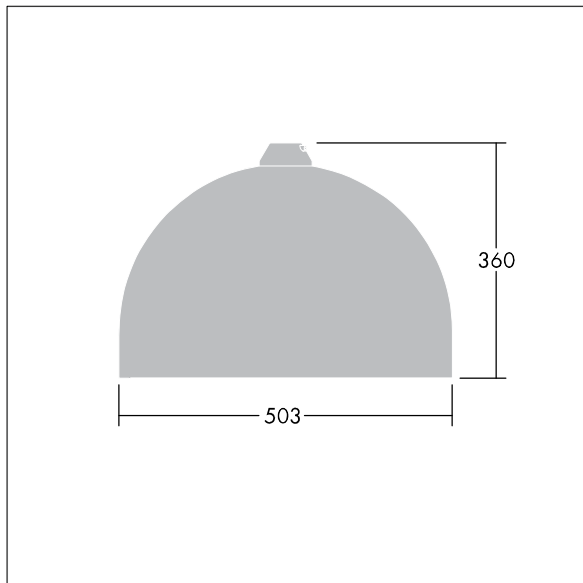

Mål: Ø503 x 360 mm  
Luminaire input power: 75 W  
Vekt: 8,71 kg  
Vindflate: 0.144 m<sup>2</sup>

TLG\_VCTR\_F\_65PDB.jpg

TLG\_VCTR\_M\_SWLD2.wmf

Dette produktet inneholder en lyskilde med energieffektivitetsklasse D.