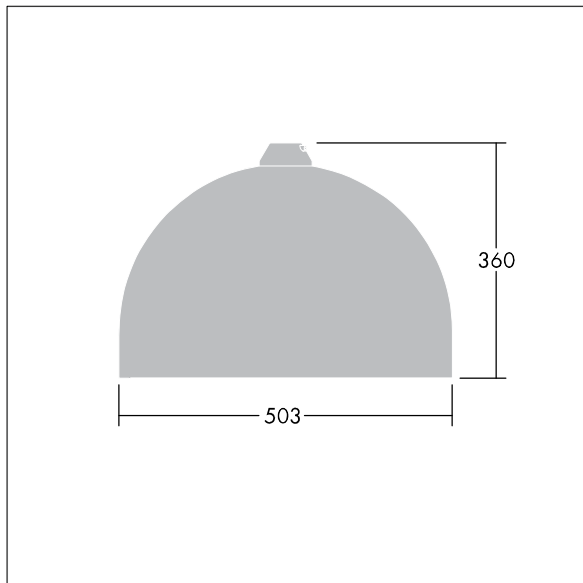

Victor

96635803 VIC2 72L35-740 NR CL2 N8M R9006

THORN

Victor

En stort LED-armatur for vei og gate i en moderne og tidløs design. 72 LED drives av 350mA med optikk for smal vei. Fast ytelse LED-driver. Klasse II elektrisk, IP66. Armaturhus i aluminium pulverlakkert Hvit aluminium RAL9006. Avskjerming: herdet glass. Armaturen pendles ved hjelp av braketter (Ø27G) til montering på mastetopp eller på vegg. Elektrisk tilkobling via 2 x 2,5 mm² koblingsklemme uten behov for verktøy. Ferdigkablet med 8 m H07-RNF-kabel. Med 4000K LED

Mål: Ø503 x 360 mm
Luminaire input power: 75 W
Vekt: 8,71 kg
Vindflate: 0.144 m²

TLG_VCTR_F_65PDB.jpg

TLG_VCTR_M_SWLD2.wmf

Dette produktet inneholder en lyskilde med energieffektivitetsklasse D.

Alle verdier merket med * er merkeverdi. Thorn bruker utprøvde og testede komponenter fra ledende leverandører, men det kan skje enkelttilfeller av teknologirelatert svikt i individuelle LED i løpet av beregnet levetid for produktet. Internasjonale standarder setter toleransen i innledende fluks og tilkoblet effekt til $\pm 10\%$. Med mindre annet er oppgitt, gjelder verdiene for en omgivelsestemperatur på 25 °C.