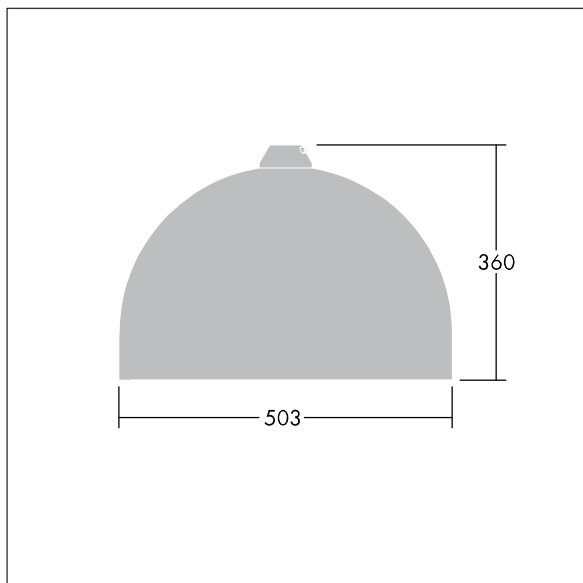

Victor

THORN

96635802 VIC2 60L70-740 NR CL2 N8M R9006

Victor

En stort LED-armatur for vei og gate i en moderne og tidløs design. 60 LED drives av 700mA med optikk for smal vei. Fast ytelse LED-driver. Klasse II elektrisk, IP66. Armaturhus i aluminium pulverlakkert Hvit aluminium RAL9006. Avskjerming: herdet glass. Armaturen pendles ved hjelp av braketter (Ø27G) til montering på mastetopp eller på vegg. Elektrisk tilkobling via 2 x 2,5 mm² koblingsklemme uten behov for verktøy. Ferdigkablet med 8 m H07-RNF-kabel. Med 4000K LED

Mål: Ø503 x 360 mm
Luminaire input power: 128 W
Vekt: 8,68 kg
Vindflate: 0.144 m²

TLG_VCTR_F_65PDB.jpg

TLG_VCTR_M_SWLD2.wmf

Dette produktet inneholder lyskilder med energieffektivitetsklasse D.

Alle verdier merket med * er merkeverdi. Thorn bruker utprøvde og testede komponenter fra ledende leverandører, men det kan skje enkelttilfeller av teknologirelatert svikt i individuelle LED i løpet av beregnet levetid for produktet. Internasjonale standarder setter toleransen i innledende fluks og tilkoblet effekt til $\pm 10\%$. Med mindre annet er oppgitt, gjelder verdiene for en omgivelsestemperatur på 25 °C.