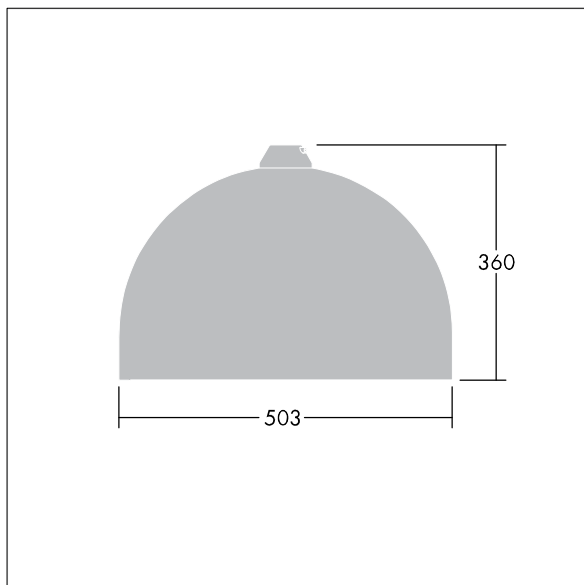

# THORN

96635802 VIC2 60L70-740 NR CL2 N8M R9006

Mål: Ø503 x 360 mm  
Luminaire input power: 128 W  
Vekt: 8,68 kg  
Vindflate: 0.144 m<sup>2</sup>

TLG\_VCTR\_F\_65PDB.jpg

TLG\_VCTR\_M\_SWLD2.wmf

Dette produktet inneholder lyskilder med energieffektivitetsklasse D.