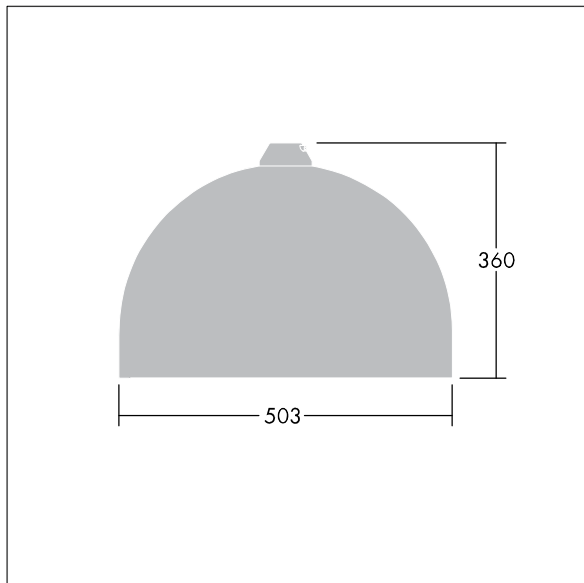

Victor

THORN

96635801 VIC2 60L50-740 NR CL2 N8M R9006

Victor

En stort LED-armatur for vei og gate i en moderne og tidløs design. 60 LED drives av 500mA med optikk for smal vei. Fast ytelse LED-driver. Klasse II elektrisk, IP66. Armaturhus i aluminium pulverlakkert Hvit aluminium RAL9006. Avskjerming: herdet glass. Armaturen pendles ved hjelp av braketter (Ø27G) til montering på mastetopp eller på vegg. Elektrisk tilkobling via 2 x 2,5 mm² koblingsklemme uten behov for verktøy. Ferdigkablet med 8 m H07-RNF-kabel. Med 4000K LED

Mål: Ø503 x 360 mm
Luminaire input power: 90 W
Vekt: 8,68 kg
Vindflate: 0.144 m²

TLG_VCTR_F_65PDB.jpg

TLG_VCTR_M_SWLD2.wmf

Dette produktet inneholder lyskilder med energieffektivitetsklasse D.

Alle verdier merket med * er merkeverdi. Thorn bruker utprøvde og testede komponenter fra ledende leverandører, men det kan skje enkelttilfeller av teknologirelatert svikt i individuelle LED i løpet av beregnet levetid for produktet. Internasjonale standarder setter toleransen i innledende fluks og tilkoblet effekt til $\pm 10\%$. Med mindre annet er oppgitt, gjelder verdiene for en omgivelsestemperatur på 25 °C.