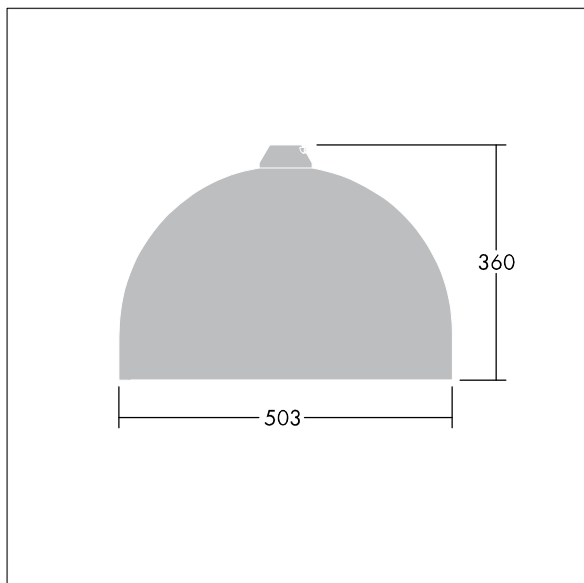

Victor

THORN

96635801 VIC2 60L50-740 NR CL2 N8M R9006

Victor

En stort LED-armatur for vei og gate i en moderne og tidløs design. 60 LED drives av 500mA med optikk for smal vei. Fast ytelse LED-driver. Klasse II elektrisk, IP66. Armaturhus i aluminium pulverlakkert Hvit aluminium RAL9006. Avskjerming: herdet glass. Armaturen pendles ved hjelp av braketter (Ø27G) til montering på mastetopp eller på vegg. Elektrisk tilkobling via 2 x 2,5 mm² koblingsklemme uten behov for verktøy. Ferdigkablet med 8 m H07-RNF-kabel. Med 4000K LED

Mål: Ø503 x 360 mm
Luminaire input power: 90 W
Vekt: 8,68 kg
Vindflate: 0.144 m²

TLG_VCTR_F_65PDB.jpg

TLG_VCTR_M_SWLD2.wmf

Dette produktet inneholder lyskilder med energieffektivitetsklasse D.

Alle verdier merket med * er merkeverdi. Thorn bruker utprøvde og testede komponenter fra ledende leverandører, men det kan skje enkelttilfeller av teknologirelatert svikt i individuelle LED i løpet av beregnet levetid for produktet. Internasjonale standarder setter toleransen i innledende fluks og tilkoblet effekt til $\pm 10\%$. Med mindre annet er oppgitt, gjelder verdiene for en omgivelsestemperatur på 25 °C.