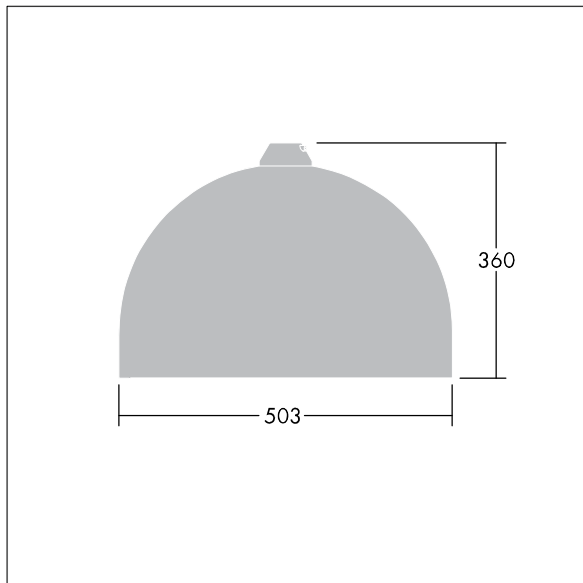

Victor

96635800 VIC2 60L35-740 NR CL2 N8M R9006

THORN

Victor

En stort LED-armatur for vei og gate i en moderne og tidløs design. 60 LED drives av 350mA med optikk for smal vei. Fast ytelse LED-driver. Klasse II elektrisk, IP66. Armaturhus i aluminium pulverlakkert Hvit aluminium RAL9006. Avskjerming: herdet glass. Armaturen pendles ved hjelp av braketter (Ø27G) til montering på mastetopp eller på vegg. Elektrisk tilkobling via 2 x 2,5 mm² koblingsklemme uten behov for verktøy. Ferdigkablet med 8 m H07-RNF-kabel. Med 4000K LED

Mål: Ø503 x 360 mm
Luminaire input power: 63 W
Vekt: 8,68 kg
Vindflate: 0.144 m²

TLG_VCTR_F_65PDB.jpg

TLG_VCTR_M_SWLD2.wmf

Dette produktet inneholder lyskilder med energieffektivitetsklasse D.

Alle verdier merket med * er merkeverdi. Thorn bruker utprøvde og testede komponenter fra ledende leverandører, men det kan skje enkelttilfeller av teknologirelatert svikt i individuelle LED i løpet av beregnet levetid for produktet. Internasjonale standarder setter toleransen i innledende fluks og tilkoblet effekt til $\pm 10\%$. Med mindre annet er oppgitt, gjelder verdiene for en omgivelsestemperatur på 25 °C.