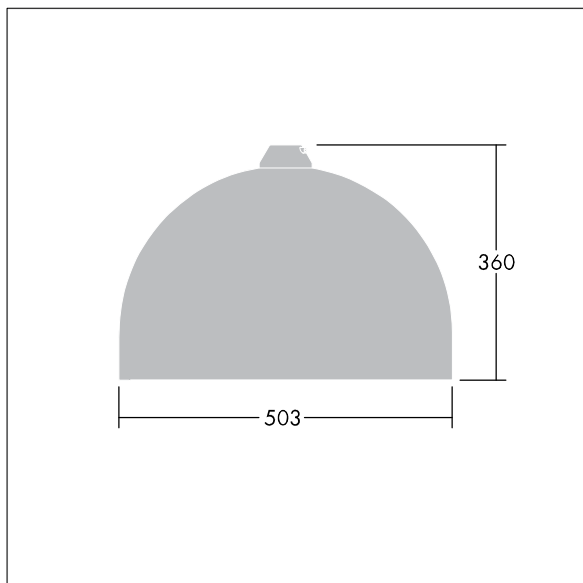

Victor

96635800 VIC2 60L35-740 NR CL2 N8M R9006

THORN

Victor

En stort LED-armatur for vei og gate i en moderne og tidløs design. 60 LED drives av 350mA med optikk for smal vei. Fast ytelse LED-driver. Klasse II elektrisk, IP66. Armaturhus i aluminium pulverlakkert Hvit aluminium RAL9006. Avskjerming: herdet glass. Armaturen pendles ved hjelp av braketter (Ø27G) til montering på mastetopp eller på vegg. Elektrisk tilkobling via 2 x 2,5 mm² koblingsklemme uten behov for verktøy. Ferdigkablet med 8 m H07-RNF-kabel. Med 4000K LED

Mål: Ø503 x 360 mm
Luminaire input power: 63 W
Vekt: 8,68 kg
Vindflate: 0.144 m²

TLG_VCTR_F_65PDB.jpg

TLG_VCTR_M_SWLD2.wmf

Dette produktet inneholder lyskilder med energieffektivitetklasse D.

Alle verdier merket med * er merkeverdi. Thorn bruker utprøvde og testede komponenter fra ledende leverandører, men det kan skje enkelttilfeller av teknologirelatert svikt i individuelle LED i løpet av beregnet levetid for produktet. Internasjonale standarder setter toleransen i innledende fluks og tilkoblet effekt til $\pm 10\%$. Med mindre annet er oppgitt, gjelder verdiene for en omgivelsestemperatur på 25 °C.