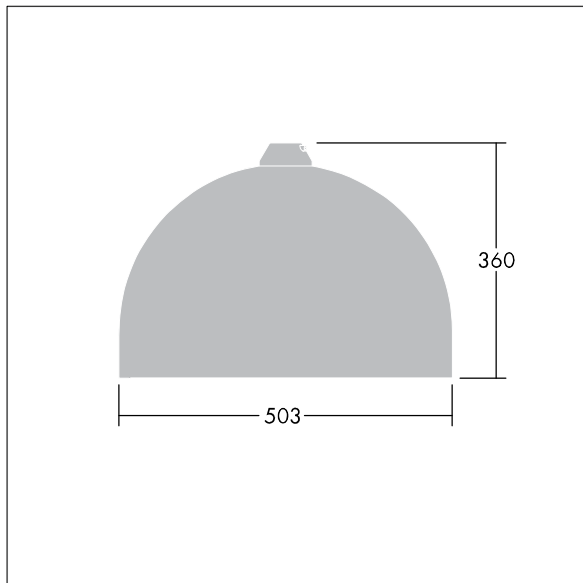

Victor

THORN

96635799 VIC2 48L70-740 NR CL2 N8M R9006

Victor

En stort LED-armatur for vei og gate i en moderne og tidløs design. 48 LED drives av 700mA med optikk for smal vei. Fast ytelse LED-driver. Klasse II elektrisk, IP66. Armaturhus i aluminium pulverlakkert Hvit aluminium RAL9006. Avskjerming: herdet glass. Armaturen pendles ved hjelp av braketter (Ø27G) til montering på mastetopp eller på vegg. Elektrisk tilkobling via 2 x 2,5 mm² koblingsklemme uten behov for verktøy. Ferdigkablet med 8 m H07-RNF-kabel. Med 4000K LED

Mål: Ø503 x 360 mm
Luminaire input power: 103 W
Vekt: 8,64 kg
Vindflate: 0.144 m²

TLG_VCTR_F_65PDB.jpg

TLG_VCTR_M_SWLD2.wmf

Dette produktet inneholder en lyskilde med energieffektivitetsklasse D.

Alle verdier merket med * er merkeverdi. Thorn bruker utprøvde og testede komponenter fra ledende leverandører, men det kan skje enkelttilfeller av teknologirelatert svikt i individuelle LED i løpet av beregnet levetid for produktet. Internasjonale standarder setter toleransen i innledende fluks og tilkoblet effekt til $\pm 10\%$. Med mindre annet er oppgitt, gjelder verdiene for en omgivelsestemperatur på 25 °C.