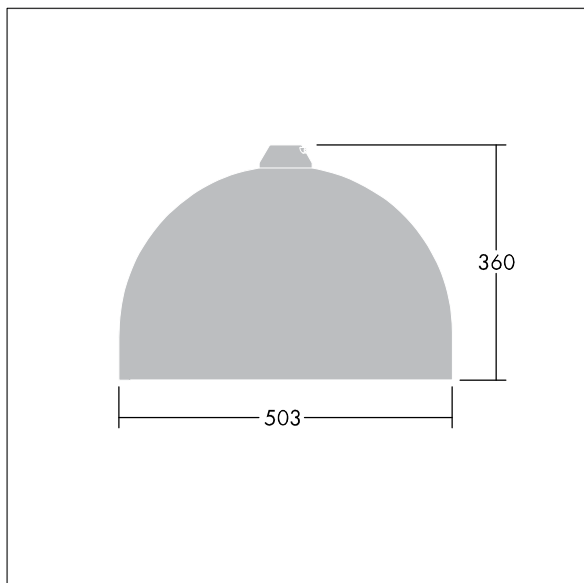

Victor

THORN

96635799 VIC2 48L70-740 NR CL2 N8M R9006

Victor

En stort LED-armatur for vei og gate i en moderne og tidløs design. 48 LED drives av 700mA med optikk for smal vei. Fast ytelse LED-driver. Klasse II elektrisk, IP66. Armaturhus i aluminium pulverlakkert Hvit aluminium RAL9006. Avskjerming: herdet glass. Armaturen pendles ved hjelp av braketter (Ø27G) til montering på mastetopp eller på vegg. Elektrisk tilkobling via 2 x 2,5 mm² koblingsklemme uten behov for verktøy. Ferdigkablet med 8 m H07-RNF-kabel. Med 4000K LED

Mål: Ø503 x 360 mm
Luminaire input power: 103 W
Vekt: 8,64 kg
Vindflate: 0.144 m²

TLG_VCTR_F_65PDB.jpg

TLG_VCTR_M_SWLD2.wmf

Dette produktet inneholder en lyskilde med energieffektivitetsklasse D.

Alle verdier merket med * er merkeverdi. Thorn bruker utprøvde og testede komponenter fra ledende leverandører, men det kan skje enkelttilfeller av teknologirelatert svikt i individuelle LED i løpet av beregnet levetid for produktet. Internasjonale standarder setter toleransen i innledende fluks og tilkoblet effekt til $\pm 10\%$. Med mindre annet er oppgitt, gjelder verdiene for en omgivelsestemperatur på 25 °C.