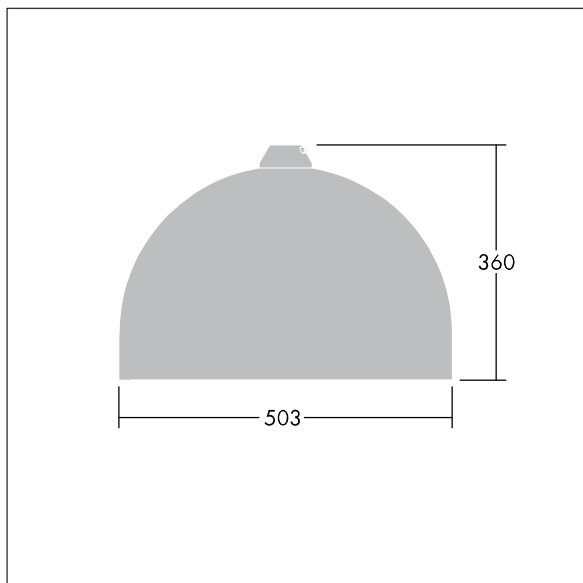

Victor

THORN

96635798 VIC2 48L50-740 NR CL2 N8M R9006

Victor

En stort LED-armatur for vei og gate i en moderne og tidløs design. 48 LED drives av 500mA med optikk for smal vei. Fast ytelse LED-driver. Klasse II elektrisk, IP66. Armaturhus i aluminium pulverlakkert Hvit aluminium RAL9006. Avskjerming: herdet glass. Armaturen pendles ved hjelp av braketter (Ø27G) til montering på mastetopp eller på vegg. Elektrisk tilkobling via 2 x 2,5 mm² koblingsklemme uten behov for verktøy. Ferdigkablet med 8 m H07-RNF-kabel. Med 4000K LED

Mål: Ø503 x 360 mm
Luminaire input power: 72 W
Vekt: 8,42 kg
Vindflate: 0.144 m²

TLG_VCTR_F_65PDB.jpg

TLG_VCTR_M_SWLD2.wmf

Dette produktet inneholder en lyskilde med energieffektivitetsklasse D.

Alle verdier merket med * er merkeverdi. Thorn bruker utprøvde og testede komponenter fra ledende leverandører, men det kan skje enkelttilfeller av teknologirelatert svikt i individuelle LED i løpet av beregnet levetid for produktet. Internasjonale standarder setter toleransen i innledende fluks og tilkoblet effekt til $\pm 10\%$. Med mindre annet er oppgitt, gjelder verdiene for en omgivelsestemperatur på 25 °C.