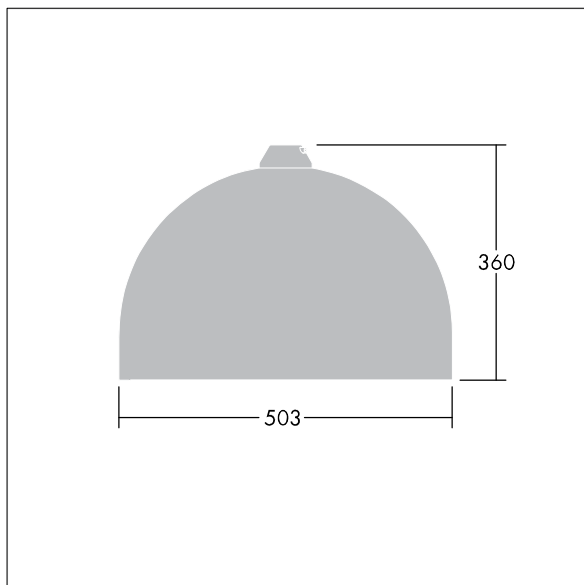

Victor

THORN

96635797 VIC2 48L35-740 NR CL2 N8M R9006

Victor

En stort LED-armatur for vei og gate i en moderne og tidløs design. 48 LED drives av 350mA med optikk for smal vei. Fast ytelse LED-driver. Klasse II elektrisk, IP66. Armaturhus i aluminium pulverlakkert Hvit aluminium RAL9006. Avskjerming: herdet glass. Armaturen pendles ved hjelp av braketter (Ø27G) til montering på mastetopp eller på vegg. Elektrisk tilkobling via 2 x 2,5 mm² koblingsklemme uten behov for verktøy. Ferdigkablet med 8 m H07-RNF-kabel. Med 4000K LED

Mål: Ø503 x 360 mm
Luminaire input power: 51 W
Vekt: 8,42 kg
Vindflate: 0.144 m²

TLG_VCTR_F_65PDB.jpg

TLG_VCTR_M_SWLD2.wmf

Dette produktet inneholder en lyskilde med energieffektivitetsklasse D.

Alle verdier merket med * er merkeverdi. Thorn bruker utprøvde og testede komponenter fra ledende leverandører, men det kan skje enkelttilfeller av teknologirelatert svikt i individuelle LED i løpet av beregnet levetid for produktet. Internasjonale standarder setter toleransen i innledende fluks og tilkoblet effekt til $\pm 10\%$. Med mindre annet er oppgitt, gjelder verdiene for en omgivelsestemperatur på 25 °C.