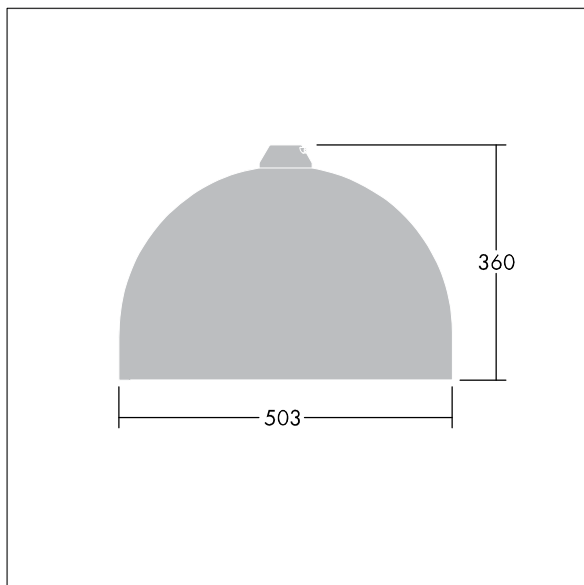

# THORN

96635797 VIC2 48L35-740 NR CL2 N8M R9006

Mål: Ø503 x 360 mm  
Luminaire input power: 51 W  
Vekt: 8,42 kg  
Vindflate: 0.144 m<sup>2</sup>

TLG\_VCTR\_F\_65PDB.jpg

TLG\_VCTR\_M\_SWLD2.wmf

Dette produktet inneholder en lyskilde med energieffektivitetsklasse D.