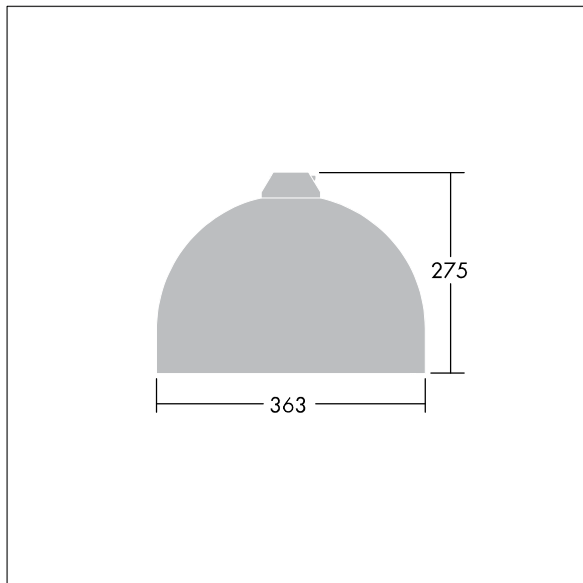

Victor

THORN

96635796 VIC1 36L70-740 NR CL2 N8M R9006

Victor

En liten LED-armatur for vei og gate i en moderne og tidløs design. 36 LED drives av 700mA med optikk for smal vei. Fast ytelse LED-driver. Klasse II elektrisk, IP66. Armaturhus i aluminium pulverlakkert Hvit aluminium RAL9006. Avskjerming: herdet glass. Armaturen pendles ved hjelp av braketter (Ø27G) til montering på mastetopp eller på vegg. Elektrisk tilkobling via 2 x 2,5 mm² koblingsklemme uten behov for verktøy. Ferdigkablet med 8 m H07-RNF-kabel. Med 4000K LED

Mål: Ø363 x 277 mm
Luminaire input power: 77 W
Vekt: 5,18 kg
Vindflate: 0.084 m²

TLG_VCTR_F_65PDB.jpg

TLG_VCTR_M_SWLD1.wmf

Dette produktet inneholder en lyskilde med energieffektivitetsklasse D.

Alle verdier merket med * er merkeverdi. Thorn bruker utprøvde og testede komponenter fra ledende leverandører, men det kan skje enkelttilfeller av teknologirelatert svikt i individuelle LED i løpet av beregnet levetid for produktet. Internasjonale standarder setter toleransen i innledende fluks og tilkoblet effekt til $\pm 10\%$. Med mindre annet er oppgitt, gjelder verdiene for en omgivelsestemperatur på 25 °C.