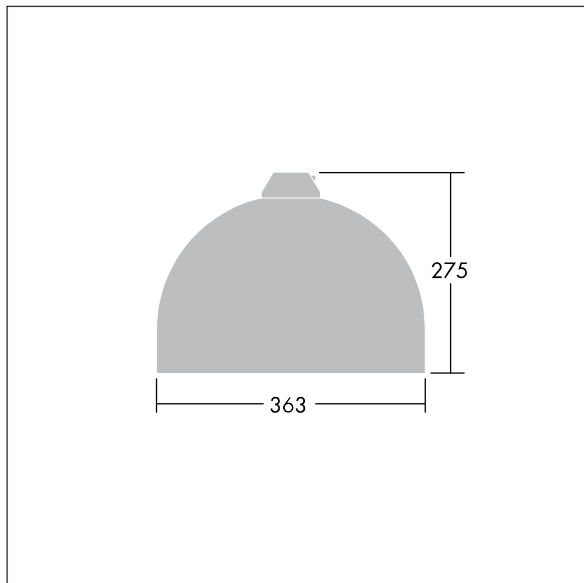

# THORN

96635796 VIC1 36L70-740 NR CL2 N8M R9006

Mål: Ø363 x 277 mm  
Luminaire input power: 77 W  
Vekt: 5,18 kg  
Vindflate: 0.084 m<sup>2</sup>

TLG\_VCTR\_F\_65PDB.jpg

TLG\_VCTR\_M\_SWLD1.wmf

Dette produktet inneholder en lyskilde med energieffektivitetsklasse D.