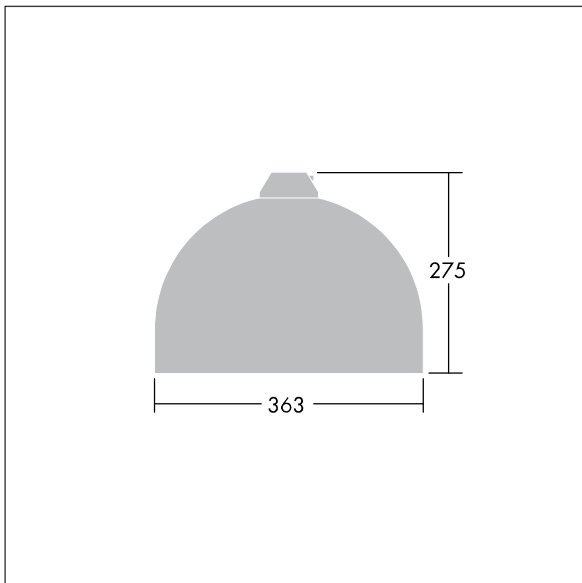

Mål: Ø363 x 277 mm  
Luminaire input power: 55 W  
Vekt: 4,89 kg  
Vindflate: 0.084 m<sup>2</sup>

TLG\_VCTR\_F\_65PDB.jpg

TLG\_VCTR\_M\_SWLD1.wmf

Dette produktet inneholder en lyskilde med energieffektivitetsklasse D.