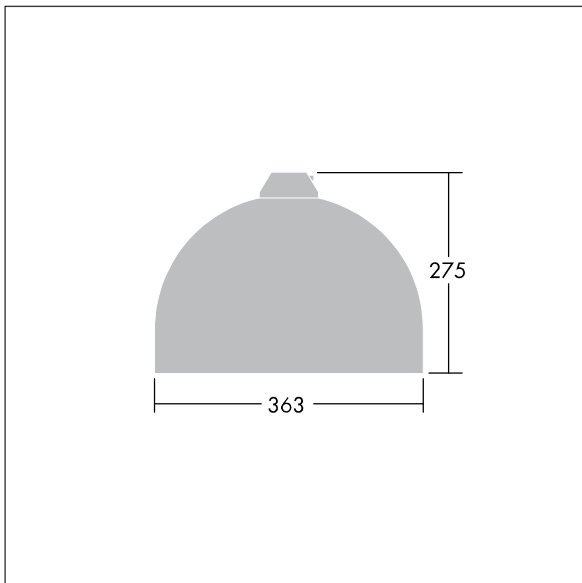

Victor

THORN

96635795 VIC1 36L50-740 NR CL2 N8M R9006

Victor

En liten LED-armatur for vei og gate i en moderne og tidløs design. 36 LED drives av 500mA med optikk for smal vei. Fast ytelse LED-driver. Klasse II elektrisk, IP66. Armaturhus i aluminium pulverlakkert Hvit aluminium RAL9006. Avskjerming: herdet glass. Armaturen pendles ved hjelp av braketter (Ø27G) til montering på mastetopp eller på vegg. Elektrisk tilkobling via 2 x 2,5 mm² koblingsklemme uten behov for verktøy. Ferdigkablet med 8 m H07-RNF-kabel. Med 4000K LED

Mål: Ø363 x 277 mm
Luminaire input power: 55 W
Vekt: 4,89 kg
Vindflate: 0.084 m²

TLG_VCTR_F_65PDB.jpg

TLG_VCTR_M_SWLD1.wmf

Dette produktet inneholder en lyskilde med energieffektivitetsklasse D.

Alle verdier merket med * er merkeverdi. Thorn bruker utprøvde og testede komponenter fra ledende leverandører, men det kan skje enkelttilfeller av teknologirelatert svikt i individuelle LED i løpet av beregnet levetid for produktet. Internasjonale standarder setter toleransen i innledende fluks og tilkoblet effekt til $\pm 10\%$. Med mindre annet er oppgitt, gjelder verdiene for en omgivelsestemperatur på 25 °C.