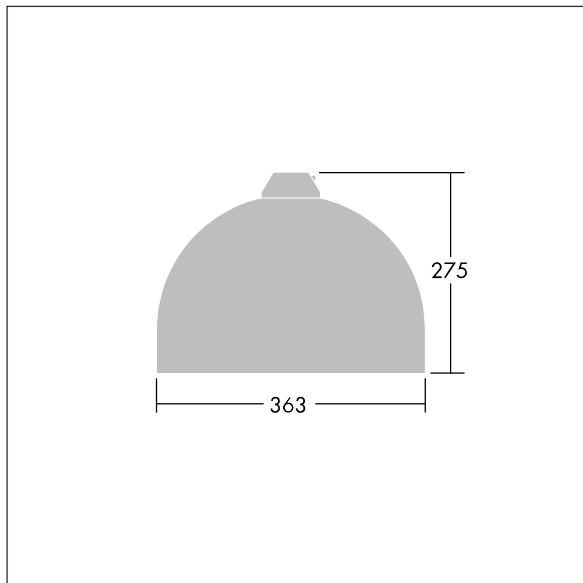

# THORN

96635794 VIC1 36L35-740 NR CL2 N8M R9006

Mål: Ø363 x 277 mm  
Luminaire input power: 39 W  
Vekt: 4,89 kg  
Vindflate: 0.084 m<sup>2</sup>

TLG\_VCTR\_F\_65PDB.jpg

TLG\_VCTR\_M\_SWLD1.wmf

Dette produktet inneholder en lyskilde med energieffektivitetsklasse D.