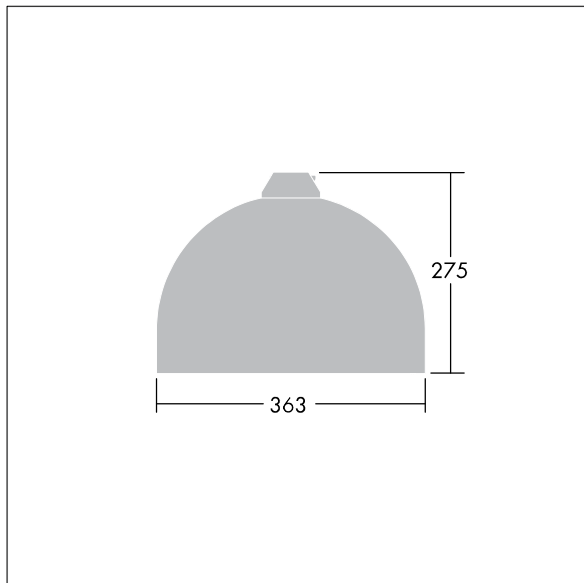

Victor

THORN

96635794 VIC1 36L35-740 NR CL2 N8M R9006

Victor

En liten LED-armatur for vei og gate i en moderne og tidløs design. 36 LED drives av 350mA med optikk for smal vei. Fast ytelse LED-driver. Klasse II elektrisk, IP66. Armaturhus i aluminium pulverlakkert Hvit aluminium RAL9006. Avskjerming: herdet glass. Armaturen pendles ved hjelp av braketter (Ø27G) til montering på mastetopp eller på vegg. Elektrisk tilkobling via 2 x 2,5 mm² koblingsklemme uten behov for verktøy. Ferdigkablet med 8 m H07-RNF-kabel. Med 4000K LED

Mål: Ø363 x 277 mm
Luminaire input power: 39 W
Vekt: 4,89 kg
Vindflate: 0.084 m²

TLG_VCTR_F_65PDB.jpg

TLG_VCTR_M_SWLD1.wmf

Dette produktet inneholder en lyskilde med energieffektivitetsklasse D.

Alle verdier merket med * er merkeverdi. Thorn bruker utprøvde og testede komponenter fra ledende leverandører, men det kan skje enkelttilfeller av teknologirelatert svikt i individuelle LED i løpet av beregnet levetid for produktet. Internasjonale standarder setter toleransen i innledende fluks og tilkoblet effekt til $\pm 10\%$. Med mindre annet er oppgitt, gjelder verdiene for en omgivelsestemperatur på 25 °C.