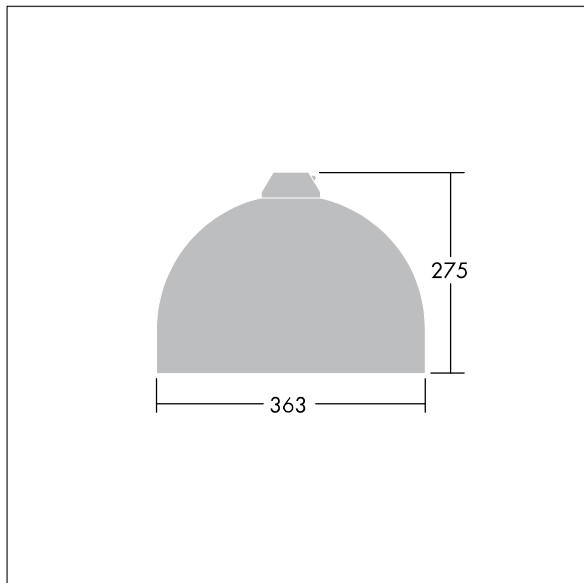

Mål: Ø363 x 277 mm  
Luminaire input power: 80 W  
Vekt: 4,93 kg  
Vindflate: 0.084 m<sup>2</sup>

TLG\_VCTR\_F\_65PDB.jpg

TLG\_VCTR\_M\_SWLD1.wmf

Dette produktet inneholder en lyskilde med energieffektivitetsklasse D.