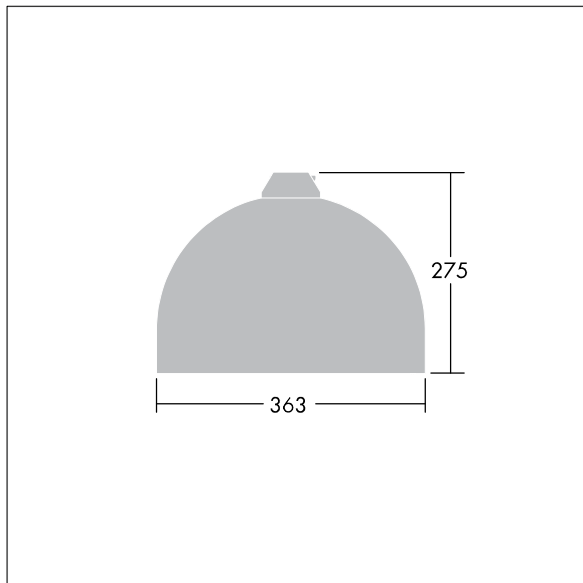

Victor

THORN

96635793 VIC1 24L105-740 NR CL2 N8M R9006

Victor

En liten LED-armatur for vei og gate i en moderne og tidløs design. 24 LED drives av 1050 mA med optikk for smal vei. Fast ytelse LED-driver. Klasse II elektrisk, IP66. Armaturhus i aluminium pulverlakkert Hvit aluminium RAL9006. Avskjerming: herdet glass. Armaturen pendles ved hjelp av braketter (Ø27G) til montering på mastetopp eller på vegg. Elektrisk tilkobling via 2 x 2,5 mm² koblingsklemme uten behov for verktøy. Ferdigkablet med 8 m H07-RNF-kabel. Med 4000K LED

Mål: Ø363 x 277 mm
Luminaire input power: 80 W
Vekt: 4,93 kg
Vindflate: 0.084 m²

TLG_VCTR_F_65PDB.jpg

TLG_VCTR_M_SWLD1.wmf

Dette produktet inneholder en lyskilde med energieffektivitetsklasse D.

Alle verdier merket med * er merkeverdi. Thorn bruker utprøvde og testede komponenter fra ledende leverandører, men det kan skje enkelttilfeller av teknologirelatert svikt i individuelle LED i løpet av beregnet levetid for produktet. Internasjonale standarder setter toleransen i innledende fluks og tilkoblet effekt til $\pm 10\%$. Med mindre annet er oppgitt, gjelder verdiene for en omgivelsestemperatur på 25 °C.