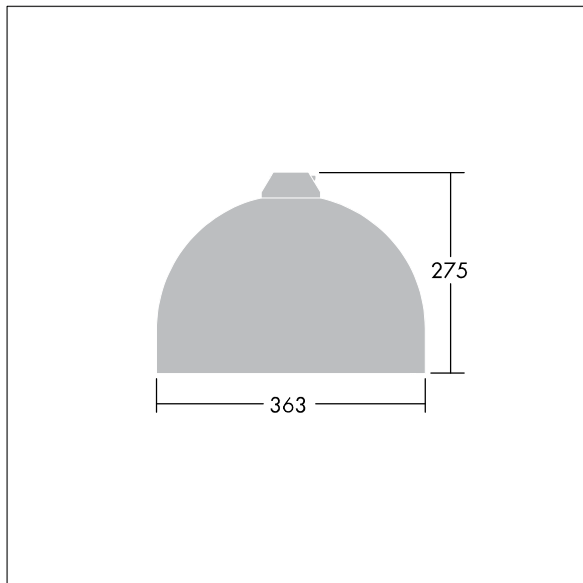

Mål: Ø363 x 277 mm  
Luminaire input power: 53 W  
Vekt: 4,86 kg  
Vindflate: 0.084 m<sup>2</sup>

TLG\_VCTR\_F\_65PDB.jpg

TLG\_VCTR\_M\_SWLD1.wmf

Dette produktet inneholder en lyskilde med energieffektivitetsklasse D.