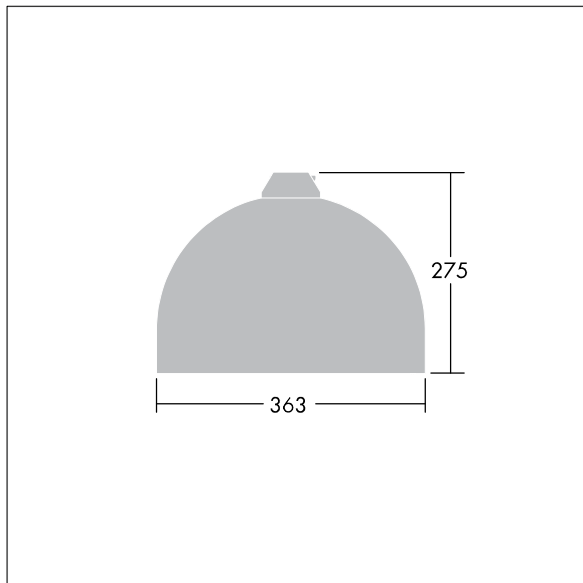

Victor

THORN

96635792 VIC1 24L70-740 NR CL2 N8M R9006

Victor

En liten LED-armatur for vei og gate i en moderne og tidløs design. 24 LED drives av 700mA med optikk for smal vei. Fast ytelse LED-driver. Klasse II elektrisk, IP66. Armaturhus i aluminium pulverlakkert Hvit aluminium RAL9006. Avskjerming: herdet glass. Armaturen pendles ved hjelp av braketter (Ø27G) til montering på mastetopp eller på vegg. Elektrisk tilkobling via 2 x 2,5 mm² koblingsklemme uten behov for verktøy. Ferdigkablet med 8 m H07-RNF-kabel. Med 4000K LED

Mål: Ø363 x 277 mm
Luminaire input power: 53 W
Vekt: 4,86 kg
Vindflate: 0.084 m²

TLG_VCTR_F_65PDB.jpg

TLG_VCTR_M_SWLD1.wmf

Dette produktet inneholder en lyskilde med energieffektivitetsklasse D.

Alle verdier merket med * er merkeverdi. Thorn bruker utprøvde og testede komponenter fra ledende leverandører, men det kan skje enkelttilfeller av teknologirelatert svikt i individuelle LED i løpet av beregnet levetid for produktet. Internasjonale standarder setter toleransen i innledende fluks og tilkoblet effekt til $\pm 10\%$. Med mindre annet er oppgitt, gjelder verdiene for en omgivelsestemperatur på 25 °C.