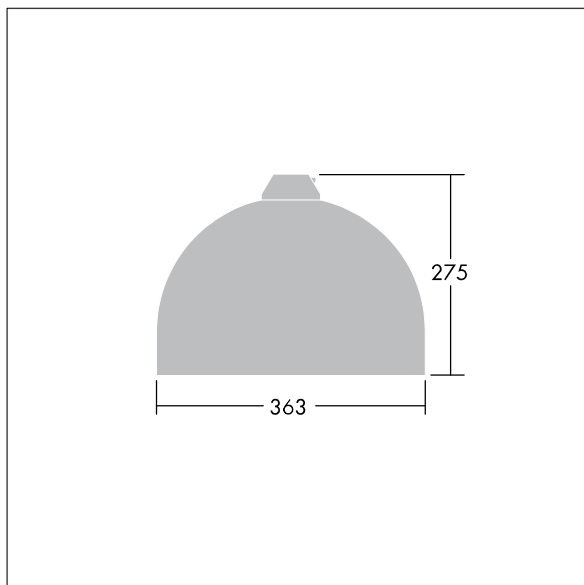

Victor

THORN

96635791 VIC1 24L50-740 NR CL2 N8M R9006

Victor

En liten LED-armatur for vei og gate i en moderne og tidløs design. 24 LED drives av 500mA med optikk for smal vei. Fast ytelse LED-driver. Klasse II elektrisk, IP66. Armaturhus i aluminium pulverlakkert Hvit aluminium RAL9006. Avskjerming: herdet glass. Armaturen pendles ved hjelp av braketter (Ø27G) til montering på mastetopp eller på vegg. Elektrisk tilkobling via 2 x 2,5 mm² koblingsklemme uten behov for verktøy. Ferdigkablet med 8 m H07-RNF-kabel. Med 4000K LED

Mål: Ø363 x 277 mm
Luminaire input power: 38 W
Vekt: 4,84 kg
Vindflate: 0.084 m²

TLG_VCTR_F_65PDB.jpg

TLG_VCTR_M_SWLD1.wmf

Dette produktet inneholder en lyskilde med energieffektivitetsklasse D.

Alle verdier merket med * er merkeverdi. Thorn bruker utprøvde og testede komponenter fra ledende leverandører, men det kan skje enkelttilfeller av teknologirelatert svikt i individuelle LED i løpet av beregnet levetid for produktet. Internasjonale standarder setter toleransen i innledende fluks og tilkoblet effekt til $\pm 10\%$. Med mindre annet er oppgitt, gjelder verdiene for en omgivelsestemperatur på 25 °C.